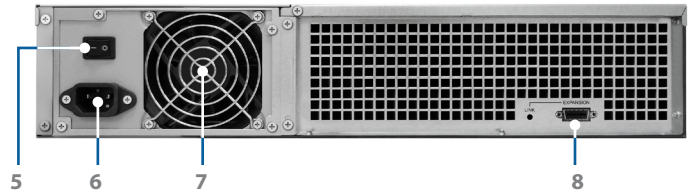

Achterzijde (RX1217)