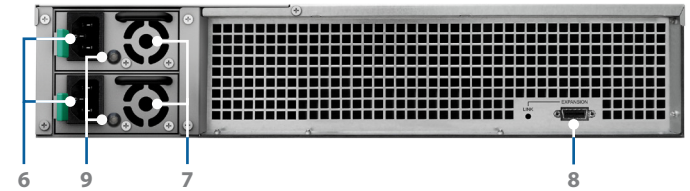

Achterzijde (RX1217RP)

1	Aan/uit-knop en indicator	2	Knop Geluidssignaal uit	3	Schijfstatusindicator	4	Schijflade
5	PSU aan/uit-schakelaar	6	Voedingspoort	7	PSU-ventilator	8	Uitbreidingspoort
9	PSU-indicator en knop Geluidssignaal uit						

Technische eigenschappen

Hardware

Compatibele schijftype	3.5" of 2.5" SATA 6.0Gb/s x 12 (excl. harde schijven)
Uitbreidingspoort	Infiniband x 1
Uitneembare schijf	Ja
Afmetingen (hxbxd)	RX1217: 88 mm x 430,5 mm x 644 mm RX1217RP: 88 mm x 430,5 mm x 696 mm
Gewicht	12,7 kg (RX1217) / 13,4 kg (RX1217RP)
Systeemventilator	3 (80 mm x 80 mm x 32 mm)
Stroomherstel	Gesynchroniseerd met aangesloten Synology RackStation
AC-ingangsspanning	100 V tot 240 V
Voedingsfrequentie	50 Hz - 60 Hz, eenfasig
Bedrijfstemperatuur	5 °C tot 35 °C
Opslagtemperatuur	-20°C tot 60°C
Relatieve vochtigheid	5 % tot 95 % RV

Milieu en verpakking

Milieu	RoHS-conform
Inhoud van het pakket	RX1217/RX1217RP hoofdunit, snelinstallatiegids, accessoirepakket, AC-netsnoer x 1 (RX1217), AC-netsnoer x 2 (RX1217RP), uitbreidingskabel
Optionele accessoires	Synology RKS1317 - Rail Kit Uitschuifbaar
Certificering	FCC: Klasse A, CE: Klasse A, BSMI: Klasse A
Garantie	5 jaar

*Deze specificaties kunnen zonder voorafgaande kennisgeving worden gewijzigd. Meer informatie vindt u op www.synology.com

1. Raadpleeg www.synology.com voor de ondersteunde Synology RackStation-modellen.

SYNOLOGY INC.

Synology maakt maximaal gebruik van de laatste nieuwe technologieën om zakelijke en thuisgebruikers op een betrouwbare en betaalbare manier te helpen met het centraal beheer van gegevens, het maken van eenvoudige gegevensback-up's, het synchroniseren en delen van bestanden op verschillende platformen en het verschaffen van snelle toegang tot gegevens. Synology wil producten leveren met toekomstgerichte functies en de allerbeste klantenservice aanbieden.

Copyright© 2016, Synology Inc. Alle rechten voorbehouden. Synology en het logo van Synology zijn handelsmerken of gedeponeerde handelsmerken van Synology Inc. Andere hier vermelde product- en bedrijfsnamen zijn mogelijk handelsmerken van hun respectievelijke eigenaars. Synology behoudt zich het recht voor om te allen tijde en zonder kennisgeving vooraf wijzigingen aan te brengen aan productbeschrijvingen. Gedrukt in Taiwan.

RX1217/RX1217RP-2016-NLD-REV001

Hoofdzetel

Synology Inc. 3F-3, No. 106, Chang An W. Rd., Taipei, Taiwan Tel: +886 2 2552 1814 Fax: +886 2 2552 1824

China

Synology Shanghai
20070, Room 516, No. 638
Hengfeng Rd., Zhabei Dist.
Shanghai, China

Frankrijk

Synology France SARL
39 rue Louis Blanc
92400 Courbevoie, Frankrijk
Tel: +33 1 47 176288

Noord- en Zuid-Amerika

Synology America Corp.
3535 Factoria Blvd SE #200
Bellevue, WA 98006, VS
Tel: +1 425 818 1587

Verenigd Koninkrijk

Synology UK Ltd.
Unit C, Denbigh West Business Park
Third Avenue, Bletchley
Milton Keynes, MK1 1DH, Verenigd
Koninkrijk
Tel: +44 1908 366380

Duitsland