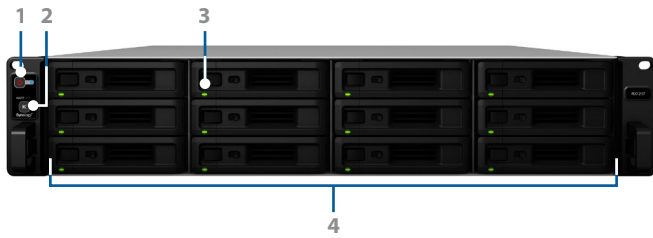

Aansluitingen en knoppen

Voorzijde