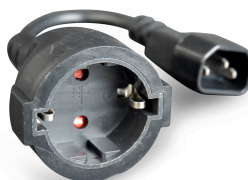

Gearde stekkeradapter (Schuko/C14), 0.15 meter

PC-SFC14M-01

Kenmerken

- Gearde voedings-adapterkabel van C14 naar Schuko (V)
- Geschikt voor bijv. het aansluiten van apparatuur op een PDU of UPS

Specificaties

Length: 0.15 m)

Verpakking

Verpakkingshoeveelheid/stuks	100
Volume doos/CUM	0.031
Gewicht doos/kg	13.5
Afmetingen productverpakking LxBxH:	270x85x45 mm
Afmetingen transportverpakking LxBxH:	425x315x230 mm
Land van herkomst	CN
Streepjescode	8716309082860
Douanecode	8544429090