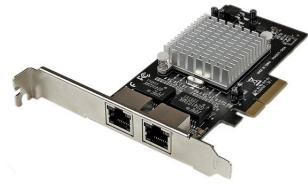

StarTech.com 2-poorts PCI Express (PCIe x4) gigabit ethernet server netwerk- adapter kaart Intel i350 NIC

Merk : StarTech.com

Artikelcode: ST2000SPEXI

Productnaam : 2-poorts PCI Express (PCIe x4) gigabit ethernet server netwerk- adapter kaart Intel i350 NIC

StarTech.com 2-poorts PCI Express (PCIe x4) gigabit ethernet server netwerk- adapter kaart Intel i350 NIC GbE Netwerkaart

StarTech.com 2-poorts PCI Express (PCIe x4) gigabit ethernet server netwerk- adapter kaart Intel i350 NIC. Intern. Connectiviteitstechnologie: Bedraad, Hostinterface: PCI Express, Interface: Ethernet.

Maximale overdrachtssnelheid van gegevens: 2000 Mbit/s. Kleur van het product: Aluminium, Zwart

Poorten & interfaces

Connectiviteitstechnologie *	Bedraad
Hostinterface *	PCI Express
Interface *	Ethernet
Aantal Ethernet LAN (RJ-45)-poorten	2
PCI versie	2.1