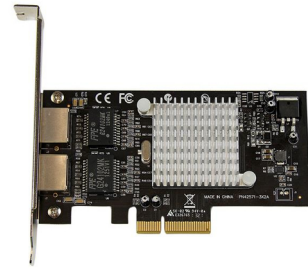

StarTech.com 2-poorts PCI Express (PCIe x4) gigabit ethernet server netwerk- adapter kaart Intel i350 NIC

Merk : StarTech.com

Artikelcode: ST2000SPEXI

Productnaam : 2-poorts PCI Express (PCIe x4) gigabit ethernet server netwerk- adapter kaart Intel i350 NIC

StarTech.com 2-poorts PCI Express (PCIe x4) gigabit ethernet server netwerk- adapter kaart Intel i350 NIC GbE Netwerkaart

StarTech.com 2-poorts PCI Express (PCIe x4) gigabit ethernet server netwerk- adapter kaart Intel i350 NIC. Intern. Connectiviteitstechnologie: Bedraad, Hostinterface: PCI Express, Interface: Ethernet.

Maximale overdrachtssnelheid van gegevens: 2000 Mbit/s. Kleur van het product: Aluminium, Zwart

Poorten & interfaces

Connectiviteitstechnologie *	Bedraad
Hostinterface *	PCI Express
Interface *	Ethernet
Aantal Ethernet LAN (RJ-45)-poorten	2
PCI versie	2.1

Design

Component voor *	Server
Kleur van het product	Aluminium, Zwart
Intern *	✓
Chipset	Intel - I350-AM2
LED-indicatoren	Activiteit, Link
Mean time between failures (MTBF)	432400 uur
Certificering	CE, FCC, REACH