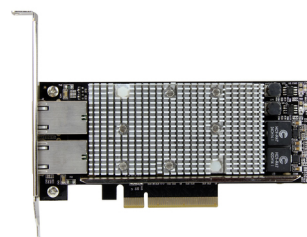

## StarTech.com 2-Poorts PCI Express 10GBase-T Ethernet netwerkkaart- met Intel X540 Chip

**Merk :** StarTech.com

**Artikelcode:** ST20000SPEXI

**Productnaam :** 2-Poorts PCI Express 10GBase-T Ethernet netwerkkaart- met Intel X540 Chip

StarTech.com 2-Poorts PCI Express 10GBase-T Ethernet netwerkkaart 10GbE Network interface kaart met Intel X540 Chip

StarTech.com 2-Poorts PCI Express 10GBase-T Ethernet netwerkkaart- met Intel X540 Chip. Intern. Connectiviteitstechnologie: Bedraad, Hostinterface: PCI Express, Interface: Ethernet. Maximale overdrachtssnelheid van gegevens: 20000 Mbit/s. Kleur van het product: Zwart, Roestvrijstaal

### Poorten & interfaces

Connectiviteitstechnologie *	Bedraad
Hostinterface *	PCI Express
Interface *	Ethernet
Aantal Ethernet LAN (RJ-45)-poorten	2

### Design

Kleur van het product	Zwart, Roestvrijstaal
Intern *	✓
Chipset	Intel - X540
LED-indicatoren	Activiteit, Snelheid