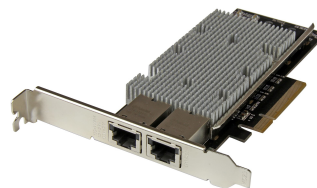

## StarTech.com 2-Poorts PCI Express 10GBase-T Ethernet netwerkkaart- met Intel X540 Chip

**Merk :** StarTech.com

**Artikelcode:** ST20000SPEXI

**Productnaam :** 2-Poorts PCI Express 10GBase-T Ethernet netwerkkaart- met Intel X540 Chip

StarTech.com 2-Poorts PCI Express 10GBase-T Ethernet netwerkkaart 10GbE Network interface kaart met Intel X540 Chip

StarTech.com 2-Poorts PCI Express 10GBase-T Ethernet netwerkkaart- met Intel X540 Chip. Intern. Connectiviteitstechnologie: Bedraad, Hostinterface: PCI Express, Interface: Ethernet. Maximale overdrachtssnelheid van gegevens: 20000 Mbit/s. Kleur van het product: Zwart, Roestvrijstaal

### Poorten & interfaces

Connectiviteitstechnologie *	Bedraad
Hostinterface *	PCI Express
Interface *	Ethernet
Aantal Ethernet LAN (RJ-45)-poorten	2

### Design

Kleur van het product	Zwart, Roestvrijstaal
Intern *	✓
Chipset	Intel - X540
LED-indicatoren	Activiteit, Snelheid