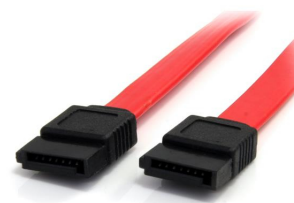

StarTech.com 20 cm SATA Serial ATA Kabel

Merk : StarTech.com

Artikelcode: SATA8

Productnaam : 20 cm SATA Serial ATA Kabel

StarTech.com 20 cm SATA Serial ATA Kabel

StarTech.com 20 cm SATA Serial ATA Kabel. Snoerlengte: 0,2 m, Geslacht connector: Vrouwelijk/Vrouwelijk, Kleur van het product: Rood. Breedte verpakking: 90 mm, Diepte verpakking: 125 mm, Hoogte verpakking: 17 mm

Kenmerken

Snoerlengte *	0,2 m
Geslacht connector *	Vrouwelijk/Vrouwelijk
Kleur van het product *	Rood

Verpakking

Breedte verpakking	90 mm
--------------------	-------

Verpakking

Diepte verpakking	125 mm
Hoogte verpakking	17 mm
Gewicht verpakking	11 g