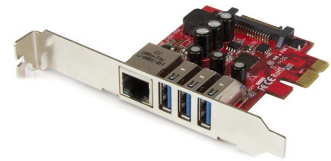

## StarTech.com 3-poorts PCI Express USB 3.0-kaart + gigabit Ethernet

**Merk :** StarTech.com

**Artikelcode:** PEXUSB3S3GE

**Productnaam :** 3-poorts PCI Express USB 3.0-kaart + gigabit Ethernet

StarTech.com 3-poorts PCI Express USB 3.0-kaart + gigabit Ethernet

StarTech.com 3-poorts PCI Express USB 3.0-kaart + gigabit Ethernet. Intern. Connectiviteitstechnologie: Bedraad, Hostinterface: PCI Express, Interface: Ethernet. Maximale overdrachtsnelheid van gegevens: 5000 Mbit/s. Kleur van het product: Metallic, Rood