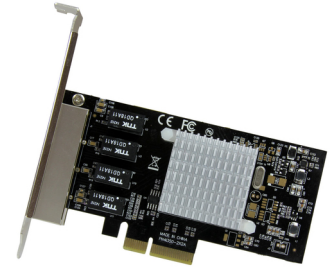

StarTech.com 4 poorts gigabit ethernet netwerkkaart PCI Express Intel 1350 NIC

Merk : StarTech.com

Artikelcode: ST4000SPEXI

Productnaam : 4 poorts gigabit ethernet netwerkkaart PCI Express Intel 1350 NIC

StarTech.com 4 poorts gigabit ethernet netwerkkaart PCI Express Intel 1350 NIC PCIe netwerk adapter kaart met Intel Chip

StarTech.com 4 poorts gigabit ethernet netwerkkaart PCI Express Intel 1350 NIC. Intern. Connectiviteitstechnologie: Bedraad, Hostinterface: PCI Express, Interface: Ethernet. Maximale overdrachtssnelheid van gegevens: 2000 Mbit/s. Kleur van het product: Zwart, Metallic

Poorten & interfaces		Eisen aan de omgeving	
Connectiviteitstechnologie *	Bedraad	Temperatuur bij opslag	-20 - 60 °C
Hostinterface *	PCI Express	Relatieve vochtigheid in bedrijf (V-V)	20 - 80 procent
Interface *	Ethernet	Duurzaamheid	
Aantal Ethernet LAN (RJ-45)-poorten	4	Naleving van duurzaamheid	✓
Netwerk		Duurzaamheidscertificaten	CE, RoHS
Maximale overdrachtssnelheid van gegevens *	2000 Mbit/s	Gewicht en omvang	
Netwerkstandaard *	IEEE 802.1Q, IEEE 802.3, IEEE 802.3ab, IEEE 802.3u, IEEE 802.3x	Breedte	18 mm
Ethernet LAN	✓	Diepte	132 mm
Bekabelingstechnologie	10/100/1000BaseT(X)	Hoogte	120 mm
Wake-on-LAN	✓	Gewicht	95 g
Auto MDIX IEEE	✓	Verpakking	
Full duplex	✓	Low-profile bracket	✓
Jumbo Frames ondersteuning	✓	Breedte verpakking	171 mm
VLAN-tagging	✓	Diepte verpakking	143 mm
Design		Hoogte verpakking	31 mm
Kleur van het product	Zwart, Metallic	Gewicht verpakking	162 g
Intern *	✓	Inhoud van de verpakking	
Chipset	Intel® I350-AM4	Montagebeugels meegeleverd	✓
LED-indicatoren	Activiteit, Link	Gebruikershandleiding	✓
Energie		Logistieke gegevens	
Stroomverbruik (typisch)	4,4 W	Code geharmoniseerd systeem (HS)	85176990
		(Buitenste) hoofdverpakking breedte	360 mm
		(Buitenste) hoofdverpakking lengte	590 mm
		(Buitenste) hoofdverpakking hoogte	300 mm
		Hoeveelheid per (buitenste) hoofdverpakking	80 stuk(s)