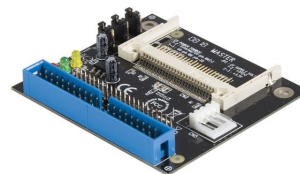

## StarTech.com 40/44-pins IDE naar Compact Flash SSD Adapter

**Merk :** StarTech.com

**Artikelcode:** IDE2CF

**Productnaam :** 40/44-pins IDE naar Compact Flash SSD Adapter

StarTech.com 40/44-pins IDE naar Compact Flash SSD Adapter

StarTech.com 40/44-pins IDE naar Compact Flash SSD Adapter. Hostinterface: IDE, Output interface: CF. Kleur van het product: Zwart, LED-indicatoren: Activiteit, Stroom, Certificering: CE, REACH. Breedte: 63 mm, Diepte: 70 mm, Hoogte: 13 mm. Breedte verpakking: 173 mm, Diepte verpakking: 145 mm, Hoogte verpakking: 32 mm

<b>Poorten &amp; interfaces</b>		<b>Technische details</b>	
Hostinterface *	IDE	Certificaten van naleving	RoHS
Output interface *	CF	<b>Gewicht en omvang</b>	
<b>Design</b>		Breedte	63 mm
Intern *	✓	Diepte	70 mm
Kleur van het product	Zwart	Hoogte	13 mm
LED-indicatoren	Activiteit, Stroom	Gewicht	21 g
Certificering	CE, REACH	<b>Verpakking</b>	
<b>Eisen aan de omgeving</b>		Gebruikershandleiding	✓
Bedrijfstemperatuur (T-T)	0 - 50 °C	Breedte verpakking	173 mm
Temperatuur bij opslag	-10 - 70 °C	Diepte verpakking	145 mm
Relatieve vochtigheid in bedrijf (V-V)	0 - 75 procent	Hoogte verpakking	32 mm
<b>Technische details</b>		Gewicht verpakking	72 g
Duurzaamheidscertificaten	RoHS	<b>Logistieke gegevens</b>	
		Code geharmoniseerd systeem (HS)	84733020