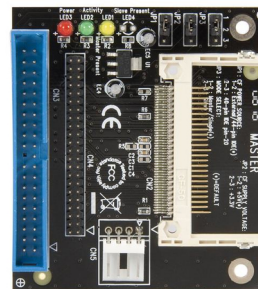

## StarTech.com 40/44-pins IDE naar Compact Flash SSD Adapter

**Merk :** StarTech.com

**Artikelcode:** IDE2CF

**Productnaam :** 40/44-pins IDE naar Compact Flash SSD Adapter

StarTech.com 40/44-pins IDE naar Compact Flash SSD Adapter

StarTech.com 40/44-pins IDE naar Compact Flash SSD Adapter. Hostinterface: IDE, Output interface: CF. Kleur van het product: Zwart, LED-indicatoren: Activiteit, Stroom, Certificering: CE, REACH. Breedte: 63 mm, Diepte: 70 mm, Hoogte: 13 mm. Breedte verpakking: 173 mm, Diepte verpakking: 145 mm, Hoogte verpakking: 32 mm

<b>Poorten &amp; interfaces</b>		<b>Technische details</b>	
Hostinterface *	IDE	Certificaten van naleving	RoHS
Output interface *	CF	<b>Gewicht en omvang</b>	
<b>Design</b>		Breedte	63 mm
Intern *	✓	Diepte	70 mm
Kleur van het product	Zwart	Hoogte	13 mm
LED-indicatoren	Activiteit, Stroom	Gewicht	21 g
Certificering	CE, REACH	<b>Verpakking</b>	
<b>Eisen aan de omgeving</b>		Gebruikershandleiding	✓
Bedrijfstemperatuur (T-T)	0 - 50 °C	Breedte verpakking	173 mm
Temperatuur bij opslag	-10 - 70 °C	Diepte verpakking	145 mm
Relatieve vochtigheid in bedrijf (V-V)	0 - 75 procent	Hoogte verpakking	32 mm
<b>Technische details</b>		Gewicht verpakking	72 g
Duurzaamheidscertificaten	RoHS	<b>Logistieke gegevens</b>	
		Code geharmoniseerd systeem (HS)	84733020