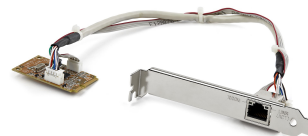

## StarTech.com Mini PCI Express Gigabit Ethernet Network adapter kaart

**Merk :** StarTech.com

**Artikelcode:** ST1000SMPEX

**Productnaam :** Mini PCI Express Gigabit Ethernet Network adapter kaart

StarTech.com Mini PCI Express Gigabit Ethernet Network adapter kaart

StarTech.com Mini PCI Express Gigabit Ethernet Network adapter kaart. Intern.

Connectiviteitstechnologie: Bedraad, Hostinterface: Mini PCI Express, Interface: Ethernet. Maximale overdrachtssnelheid van gegevens: 1000 Mbit/s

### Poorten & interfaces

Connectiviteitstechnologie *	Bedraad
Hostinterface *	Mini PCI Express
Interface *	Ethernet
Aantal Ethernet LAN (RJ-45)-poorten	1