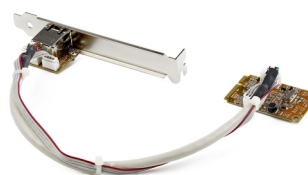

## StarTech.com Mini PCI Express Gigabit Ethernet Network adapter kaart

**Merk :** StarTech.com

**Artikelcode:** ST1000SMPEX

**Productnaam :** Mini PCI Express Gigabit Ethernet Network adapter kaart

StarTech.com Mini PCI Express Gigabit Ethernet Network adapter kaart

StarTech.com Mini PCI Express Gigabit Ethernet Network adapter kaart. Intern.

Connectiviteitstechnologie: Bedraad, Hostinterface: Mini PCI Express, Interface: Ethernet. Maximale overdrachtssnelheid van gegevens: 1000 Mbit/s

### Poorten & interfaces

Connectiviteitstechnologie *	Bedraad
Hostinterface *	Mini PCI Express
Interface *	Ethernet
Aantal Ethernet LAN (RJ-45)-poorten	1

### Gewicht en omvang

Breedte	30 mm
Diepte	51 mm
Hoogte	8 mm
Gewicht	6 g