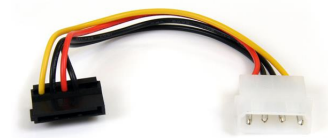

StarTech.com SATAPOWADAPR interne stroomkabel 0,152 m

Merk : StarTech.com

Artikelcode: SATAPOWADAPR

Productnaam : SATAPOWADAPR

StarTech.com SATAPOWADAPR. Snoerlengte: 0,152 m, Aansluiting 1: Molex (4-pin), Aansluiting 2: SATA 15-pin. Gewicht: 12 g. Breedte verpakking: 125 mm, Diepte verpakking: 225 mm, Hoogte verpakking: 0,0700 mm. Materiaal buitenmantel: Polyvinyl chloride (PVC)

Kenmerken		Verpakking	
Snoerlengte *	0,152 m	Breedte verpakking	125 mm
Aansluiting 1 *	Molex (4-pin)	Diepte verpakking	225 mm
Aansluiting 2 *	SATA 15-pin	Hoogte verpakking	0,0700 mm
Aansluiting 1 type	Mannelijk	Gewicht verpakking	17 g
Aansluiting 2 type	Vrouwelijk		
Connector 1 vormfactor	Recht		
Connector 2 vormfactor	Rechts		
Kleur van het product	Meerkleurig		
AWG draad omvang	18		
Certificering	CE, REACH		
Gewicht en omvang		Technische details	
Gewicht	12 g	Certificaten van naleving	RoHS
		Logistieke gegevens	
		Code geharmoniseerd systeem (HS)	84733080
		Overige specificaties	
		Materiaal buitenmantel	Polyvinyl chloride (PVC)