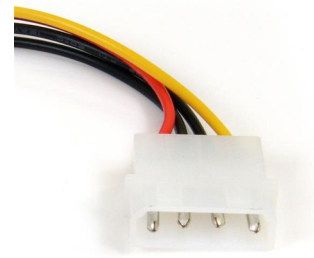

StarTech.com SATAPOWADAPR interne stroomkabel 0,152 m

Merk : StarTech.com

Artikelcode: SATAPOWADAPR

Productnaam : SATAPOWADAPR

StarTech.com SATAPOWADAPR. Snoerlengte: 0,152 m, Aansluiting 1: Molex (4-pin), Aansluiting 2: SATA 15-pin. Gewicht: 12 g. Breedte verpakking: 125 mm, Diepte verpakking: 225 mm, Hoogte verpakking: 0,0700 mm. Materiaal buitenmantel: Polyvinyl chloride (PVC)

Kenmerken		Verpakking	
Snoerlengte *	0,152 m	Breedte verpakking	125 mm
Aansluiting 1 *	Molex (4-pin)	Diepte verpakking	225 mm
Aansluiting 2 *	SATA 15-pin	Hoogte verpakking	0,0700 mm
Aansluiting 1 type	Mannelijk	Gewicht verpakking	17 g
Aansluiting 2 type	Vrouwelijk		
Connector 1 vormfactor	Recht		
Connector 2 vormfactor	Rechts		
Kleur van het product	Meerkleurig		
AWG draad omvang	18		
Certificering	CE, REACH		
Gewicht en omvang		Technische details	
Gewicht	12 g	Certificaten van naleving	RoHS
		Logistieke gegevens	
		Code geharmoniseerd systeem (HS)	84733080
		Overige specificaties	
		Materiaal buitenmantel	Polyvinyl chloride (PVC)