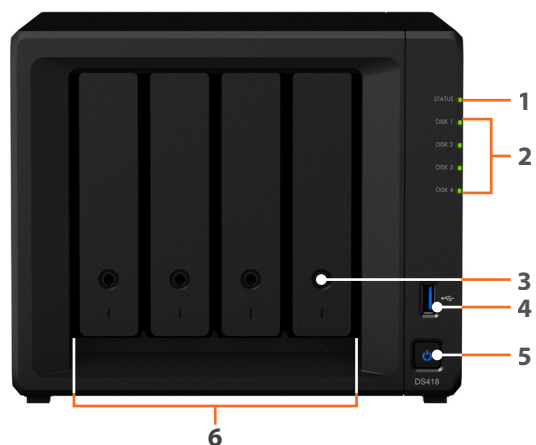

Hoogtepunten

- Krachtige 4-sleuven NAS voor kantoor- en thuisgebruik
- Sequentiële doorvoerprestaties met een leesnelheid boven de 226 MB/s en een schrijfsnelheid van 170 MB/s¹
- 64-bit quad-core 1.4GHz processor
- 2 GB DDR4 geheugen, dubbele capaciteit ten opzichte van het eerdere model
- Dual 1GbE-poorten met failover- en Link Aggregation-ondersteuning
- 4K 10-bit H.265 videotranscodering²
- Meer dan 40TB totale capaciteit op enkel volume
- Nieuwe schijfdevergrensdeling voor extra beveiliging

Bestandssynchronisatie over meerdere platformen

De Synology DS418 kan als een gecentraliseerd back-updoel fungeren voor de synchronisatie van bestanden op meerdere apparaten via Cloud Station Suite.

Altijd beschikbaar

Overall toegang tot uw DiskStation via mobiele toepassingen van Synology.

Hardware-overzicht

Voorzijde

Achterzijde

1	Statusindicatielampje	2	Schijfstatusindicator	3	Schijfladevergrendeling	4	USB 3.0-poort
5	Aan/uit-knop en indicator	6	Schijflade	7	1GbE RJ-45-poort	8	Reset-knop
9	USB 3.0-poort	10	Voedingspoort	11	Ventilator	12	Kensington veiligheidslot