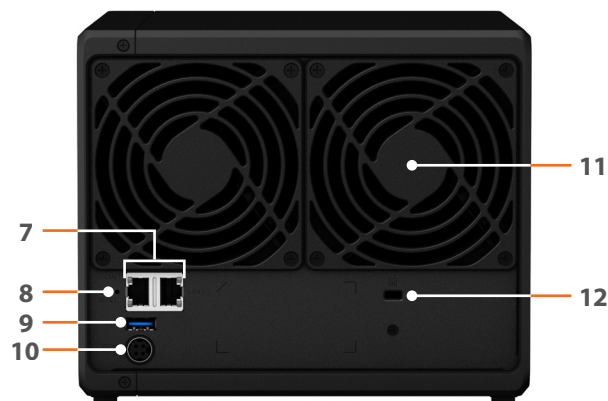

Achterzijde

1	Statusindicatielampje	2	Schijfstatusindicator	3	Schijfladevergrendeling	4	USB 3.0-poort
5	Aan/uit-knop en indicator	6	Schijflade	7	1GbE RJ-45-poort	8	Reset-knop
9	USB 3.0-poort	10	Voedingspoort	11	Ventilator	12	Kensington veiligheidslot

Technische eigenschappen

Hardware

CPU	Realtek RTD1296 quad-core 1.4GHz
Hardwarecoderingsengine	Ja
Hardware transcoderingsengine²	- Ondersteunde codecs: MPEG-4 Part 2 (XVID, DIVX5), MPEG-2, VC-1, 10-bit H.265 (HEVC) - Maximale resolutie: 4K (4096 x 2160) - Maximum aantal frames per seconde (FPS): 30
Geheugen	2 GB DDR4
Compatibele schijftype	4 x 3.5" of 2.5" SATA SSD/HDD (excl. harde schijven)
Externe poort	2 USB 3.0-poorten
Afmetingen (HxBxD)	166 x 199 x 223 mm
Gewicht	2,28 kg
LAN	2 x 1GbE (RJ-45)
Wake on LAN/WAN	Ja
Programmeerbaar in-/uitschakelen	Ja
Systeemventilator	2 (92 x 92 x 25 mm)
AC-voedingsspanning	100V tot 240V AC
Voedingsfrequentie	50/60 Hz, eenfasig
Bedrijfstemperatuur	5 °C tot 40 °C
Opslagtemperatuur	-20°C tot 60°C
Relatieve vochtigheid	5 % tot 95 % RV
Maximale bedrijfshoogte	5.000 m (16.400 ft)