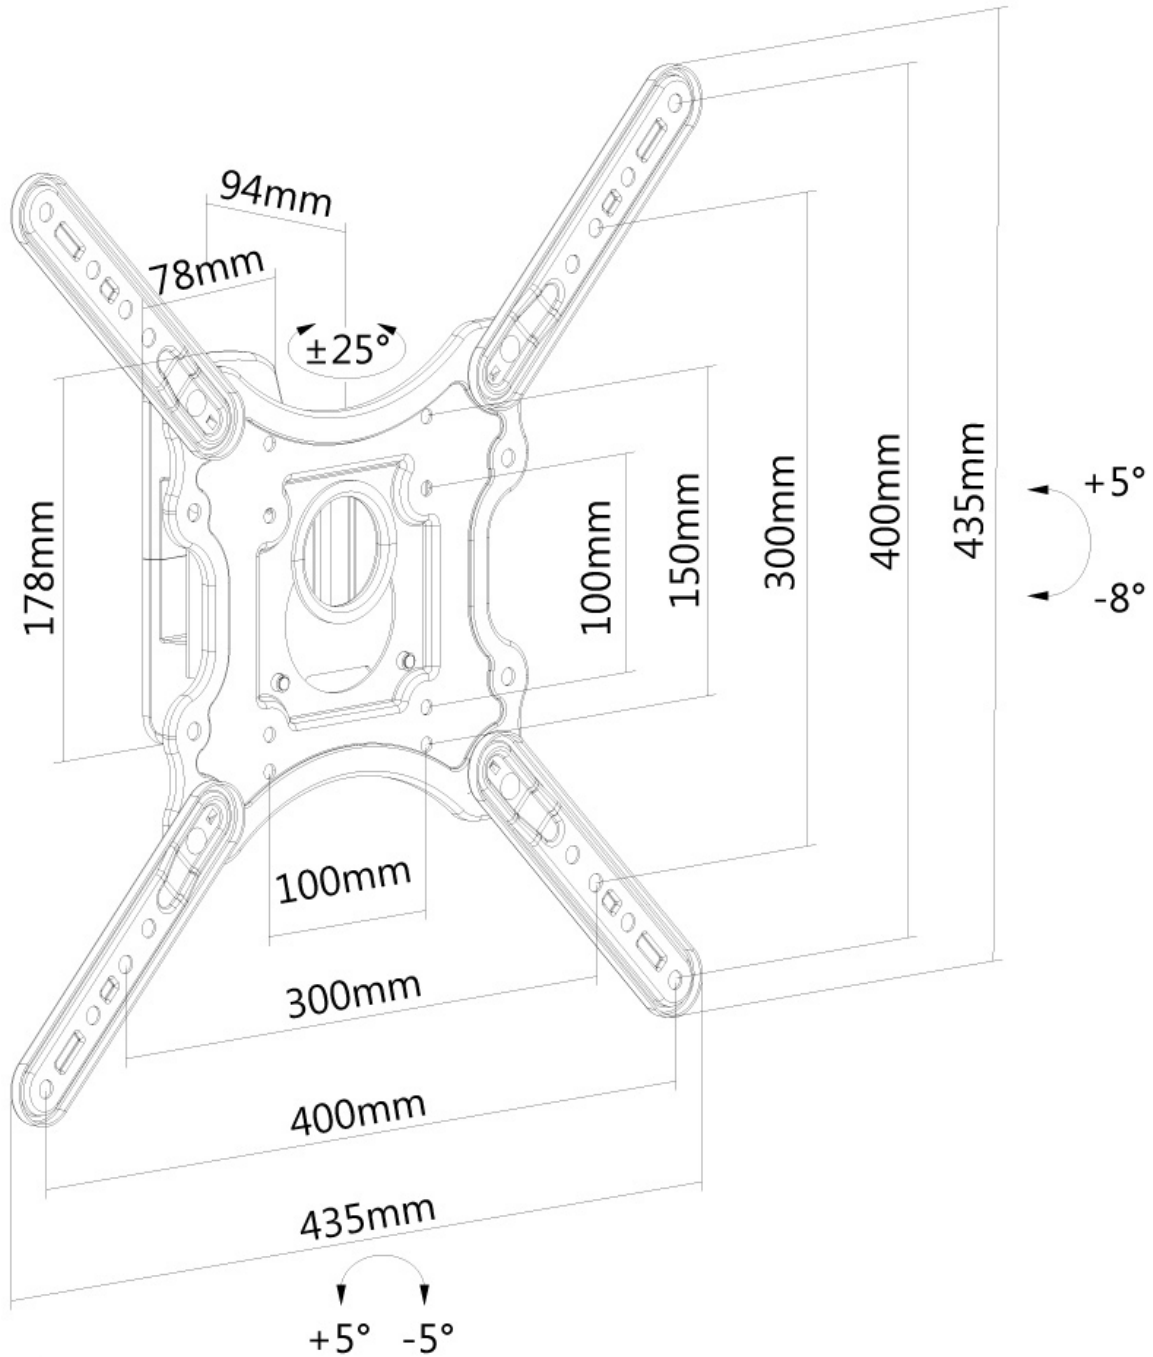

LED-W410BLACK

NEOMOUNTS TV WANDSTEUN

Neomounts