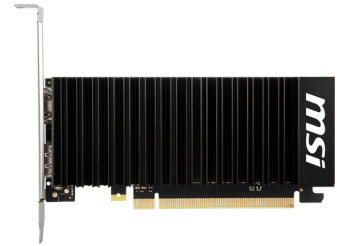

MSI GeForce GT 1030 2GHD4 LP OC

Merk : MSI

Artikelcode: GEFORCE GT 1030 2GHD4 LP OC

Productnaam : GeForce GT 1030 2GHD4 LP OC

MSI GeForce GT 1030 2GHD4 LP OC. Grafische processor familie: NVIDIA, Grafische processor: GeForce GT 1030, Frequentie van processor: 1189 MHz. Grafische geheugen: 2 GB, Grafische adapter, soort geheugen: GDDR4, Geheugenbus: 64 Bit, Kloksnelheid geheugen: 2100 MHz. DirectX versie: 12.0, OpenGL versie: 4.5. Soort aansluiting: PCI Express x16 3.0. Type koeling: Passief

Processor		Prestatie	
CUDA *	✓	HDCP	✓
CUDA cores	384	Dual Link DVI *	✗
Grafische processor familie *	NVIDIA	Volledige HD	✓
Grafische processor *	GeForce GT 1030	Design	
Frequentie van processor *	1189 MHz	Type koeling *	Passief
Processor boost clock speed	1430 MHz	Vormfactor	Half-Height/Half-Length (HH/HL)
Ondersteuning voor parallel processing *	Niet ondersteund	Aantal sloten	1
Maximum displays per videocard	2	Kleur van het product	Zwart
FireStream	✗	Energie	
Geheugen		Minimum system power voorraad *	300 W
Grafische geheugen *	2 GB	Stroomverbruik (typisch) *	20 W
Grafische adapter, soort geheugen *	GDDR4	Minimale systeemeisen	
Geheugenbus *	64 Bit	Ondersteunt Windows	✓
Kloksnelheid geheugen	2100 MHz	Ondersteunt Linux	✓
Poorten & interfaces		Logistieke gegevens	
Soort aansluiting *	PCI Express x16 3.0	Code geharmoniseerd systeem (HS)	84733020
Aantal HDMI-poorten *	1	Gewicht en omvang	
Aantal DisplayPorts *	1	Gewicht	304 g
Prestatie		Diepte	38 mm
PhysX	✓	Hoogte	69 mm
Geïntegreerde TV Tuner *	✗	Breedte	150 mm
DirectX versie *	12.0	Verpakking	
OpenGL versie *	4.5	Gewicht verpakking	544 g
		Type verpakking	Doos