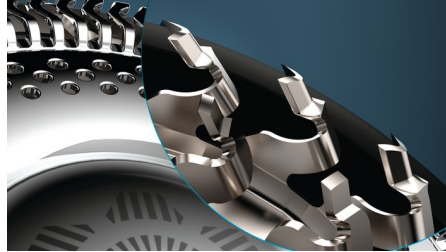

Vervangende SH98-scheerhoofden zijn compatibel met S9000 Prestige.

Eenvoudig vervangbaar

1. Trek de bovenste plaat van de scheerunit. 2. Vervang de plaat met een nieuw scheerhoofd. 3. Om het scheerapparaat te resetten, houdt u de aan-uitknop langer dan 5 seconden ingedrukt.

NanoTech-precisiemesjes

NanoTech-precisiemesjes zijn versterkt met nanodeeltjes en hebben extra sterke en langdurig scherpe randen. Ze snijden haren af met grote precisie, wat voor een uiterst glad resultaat zorgt.