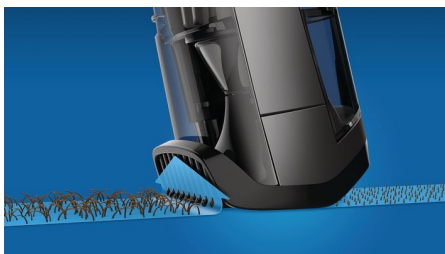

### Lift & Trim PRO-systeem

Stoppels maken geen kans. Het Lift&Trim Pro-systeem pakt al uw plattiggende haren en tilt ze op in de richting van de mesjes voor een glad resultaat, terwijl het ook nog steeds een ideale trimmer is voor lange baarden.