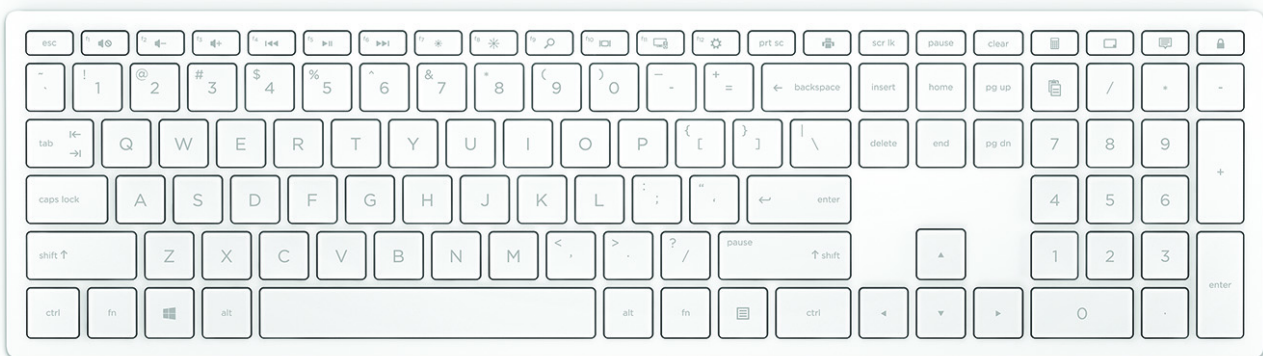

HP Pavilion draadloos toetsenbord 600 wit

Schitterend design. Nu draadloos.

Het opvallende ontwerp is binnen handbereik met een slank draadloos toetsenbord dat naadloos past bij uw snelle levensstijl.

Drie zones. Superefficiënt.

Efficiënt en productief met een in drie zones ingedeeld toetsenbord met pijltoetsen van normale grootte en aparte cijfer-toetsen.

Dun. Stijlvol. Draadloos.

Met een aantrekkelijk dun design past dit toetsenbord perfect bij u thuis.¹

Responsief typen

Geoptimaliseerde toetsen voor een tactiel gevoel en een responsieve, stille typervaring.

HP Pavilion draadloos toetsenbord 600 wit

Pluspunten

Afgestemd op comfort

Prettig voor handen en polsen, dankzij de natuurlijke vormen.