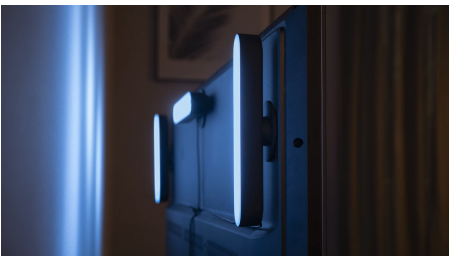

Compact ontwerp

Creëer een gloed van gekleurd slim licht met het slanke ontwerp van de witte Hue Play tafellamp. Deze Play tafellamp bevat een voeding waarop je tot drie tafellampen kunt aansluiten. Je kunt hem rechtop zetten, horizontaal neerleggen of aan de achterkant van je tv bevestigen met de bijgeleverde steunen.

Volledige bediening via smartphone of tablet met de Hue Bridge

- Volledige bediening via smartphone of tablet met de Hue Bridge

Compact ontwerp voor een complete lichtbeleving

- Achter je televisie
- Creëer je eigen sfeer met warmwit tot koel daglicht
- Geniet meer van entertainment met slimme verlichting
- Bedien het op jouw manier
- Alles is mogelijk met Hue Play
- Creëer sfeer in huis met slimme lampen
- 1 voeding met aansluiting voor 3 Hue Play tafellampen

Kenmerken

Volledige bediening met de Hue Bridge

Verbind je Philips Hue lampen met de Bridge en ontgrendel de eindeloze mogelijkheden van het systeem.

Achter je televisie

Bevestig de Philips Hue Play slimme lichtbalk aan de achterkant van je scherm met de meegeleverde klemmen en dubbelzijdige tape voor een mooie achtergrondverlichting in elke gewenste kleur.

Alles is mogelijk met Hue Play

De Philips Hue Play lichtbalk kan aan een muur of televisie worden bevestigd, overal plat worden neergelegd of rechtop worden geplaatst. Deze veelzijdige slimme lamp is de perfecte eyecatcher voor elke woonkamer, entertainment- of mediaruimte.