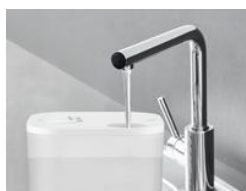

Gebruiks- en onderhoudsvriendelijk

In tegenstelling tot de meeste luchtbevochtigers op de markt, is de Aqua Boost uitgerust met een vulopening aan de bovenkant. Giet het water direct erin en hij is in één keer probleemloos gevuld! De watertank is gemakkelijk toegankelijk om schoon te maken.