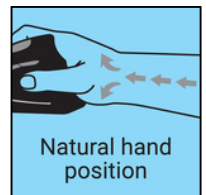

Wired Vertical Mouse

Artikelnr.:

630-14

EAN:

De Sandberg Wired Vertical Mouse Pro is een ergonomisch alternatief voor een traditionele computermuis. De muis is als het ware op de zijkant gedraaid en de vorm is aangepast aan de greep van uw hand, zodat u een natuurlijkere greep op de muis krijgt. Dit verlicht de druk op uw pols aanzienlijk en vermindert zo het risico op pijn en gewrichtsblessures. Sluit de muis aan op een USB-poort op uw computer, hij werkt direct.

Meer informatie:
 www.sandberg.world

Sandberg Wired Vertical Mouse

Specificaties

USB interface
6 buttons
Scroll wheel
Optical sensor
Resolution: 800 / 1200 / 1600 / 2400 DPI
Cable length 1.5 metres

Compatibel met: