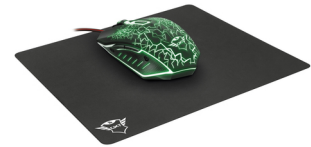

Trust GXT783 Izza - Gaming Bundel - Muis & Muismat - Zwart

Merk : Trust

Artikelcode: 22736

Productnaam : GXT783 Izza - Gaming Bundel - Muis & Muismat - Zwart

- Volledig verlichte bovenkant
- Snelheidsselectiekноп (800-2400 dpi)
- 6 game-knoppen
- Rubberen bovenkant voor een stevige grip
- Ontworpen voor links- en rechtshandig gebruik
- Oppervlak van 245x210 mm
- Geweven oppervlak met textuur voor optimale nauwkeurigheid en soepele bediening
- Anti-sliponderkant

GXT 783 Izza Gaming Mouse & Mouse Pad

Trust GXT783 Izza - Gaming Bundel - Muis & Muismat - Zwart. Vormfactor: Ambidextrous.

Bewegingsdetectietechnologie: Optisch, Aansluiting: USB Type-A, Bewegingsresolutie: 2400 DPI, Soort knoppen: Drukknoppen, Aantal knoppen: 6, Scroll type: Wiel. Kleur van de verlichting: Blauw, Groen, Rood, Wit. Stroombron: Kabel. Kleur van het product: Zwart