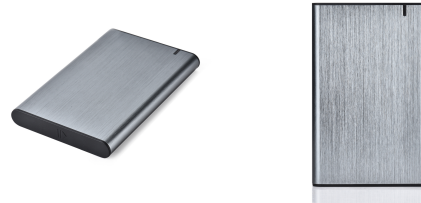

EE2-U3S-6-GR

USB 3.1 2.5" SATA HDD/SSD behuizing met USB-C poort, geborsteld aluminium, Grijs

- Maak nu zelf eenvoudig uw eigen externe harde schijf met deze snelle en compacte USB 3.1 HDD-behuizing. In deze behuizing passen 2.5" SATA harde schijven van alle merken. Erg handig voor backups van uw bestanden, of als u bijvoorbeeld de inhoud van de hardeschijf van uw oude laptop wilt bewaren of eenvoudig en snel overzetten op de nieuwe computer.
- SuperSpeed USB 3.1 data-overdracht
- Geschikt voor vrijwel alle 2.5" SATA HDD's en SSD's
- Praktisch schroefloos ontwerp voor makkelijke en snelle installatie zonder gereedschap

Kenmerken

- 2.5" SuperSpeed USB 3.1 harde schijf behuizing met USB Type-C poort
- Geschikt voor 2.5" SATA HDD/SSD tot max. 9.5 mm dikte (max. 4 TB)
- Duurzame behuizing van geborsteld aluminium met LED status indicator
- Schroefloos ontwerp voor makkelijke en snelle installatie
- Plug & Play