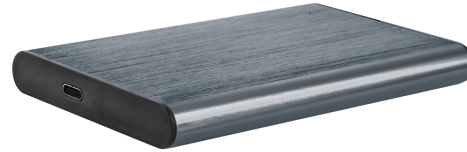

EE2-U3S-6-GR

USB 3.1 2.5" SATA HDD/SSD behuizing met USB-C poort, geborsteld aluminium, Grijs

- Maak nu zelf eenvoudig uw eigen externe harde schijf met deze snelle en compacte USB 3.1 HDD-behuizing. In deze behuizing passen 2.5" SATA harde schijven van alle merken. Erg handig voor backups van uw bestanden, of als u bijvoorbeeld de inhoud van de hardeschijf van uw oude laptop wilt bewaren of eenvoudig en snel overzetten op de nieuwe computer.
- SuperSpeed USB 3.1 data-overdracht
- Geschikt voor vrijwel alle 2.5" SATA HDD's en SSD's
- Praktisch schroefloos ontwerp voor makkelijke en snelle installatie zonder gereedschap

Kenmerken

- 2.5" SuperSpeed USB 3.1 harde schijf behuizing met USB Type-C poort
- Geschikt voor 2.5" SATA HDD/SSD tot max. 9.5 mm dikte (max. 4 TB)
- Duurzame behuizing van geborsteld aluminium met LED status indicator
- Schroefloos ontwerp voor makkelijke en snelle installatie
- Plug & Play