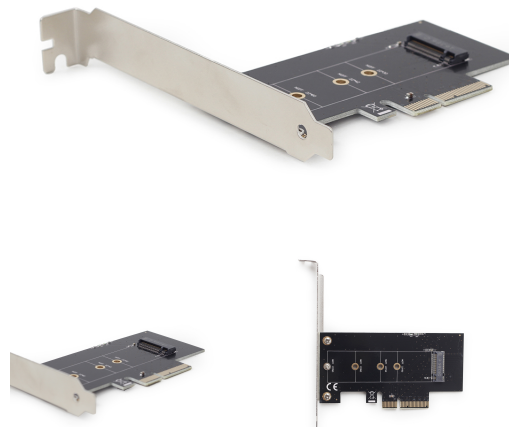

PCIe insteekkaart M.2 SSD adapter, met extra low-profile bracket

PEX-M2-01

- Voor het eenvoudig installeren van een M.2 formaat flash drive in elke PC met vrije PCI-Express sleuf

Kenmerken

- PCI-Express M.2 adapter insteekkaart
- Geschikt voor M.2 flash memory module in 2280, 2260 of 2242 formaat
- Geen drivers nodig, werkt met elk besturingssysteem
- Ondersteunt NVM Express (NVMe)

Verpakking

Verpakkingshoeveelheid/stuks	100
Volume doos/CUM	0.089
Gewicht doos/kg	12.51
Afmetingen productverpakking LxBxH:	160x140x30 mm
Afmetingen transportverpakking LxBxH:	530x350x480 mm
Land van herkomst	CN
Streepjescode	8716309099530
Douanecode	8522904990

Specificaties

Supports M.2 SSD modules in format 2280, 2260 and 2242 with key M or key B+M
 Connectors:
 1 x 67 pin M.2 key M slot
 1 x PCI Express x4, V3.0
 1 x 2 pin pin header for LED
 Bootable from UEFI version 2.3.1
 Additional low-profile bracket
 Dimensions: 101 x 55 x 12 mm