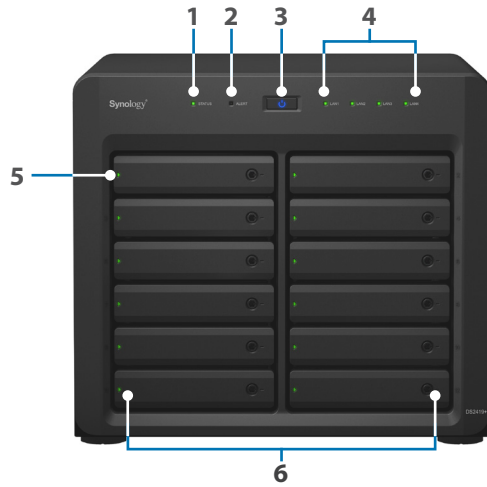

Hardware-overzicht

Voorzijde