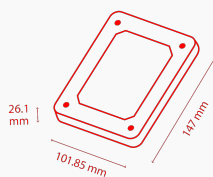

Handleiding

[Toshiba Installation and Safety.pdf](#) 

Gereedschap

[TOSHIBA Storage Diagnostic Tool.zip](#) 

Productspecificaties

Basisspecificaties

Ontwerp	3,5 inch
Aansluiting	SATA 6.0 Gbit/s
Aantal ondersteunde schijfsleuven	1 tot 8
Rotatievibratie (RV)-sensoren	ja
Advanced Format (AF)	ja
RoHS-compatibel	ja
Halogeenvrij	Ja
Schoksensor	ja

Fysieke specificaties

Afmetingen	147 (L) x 101,85 (B) x 26,1 (H) mm
Gewicht	max. 770 gram (6 TB - 10 TB), max. 720 gram (4 TB, 12 TB, 14 TB)

Box Content

Inhoud verpakking	3,5 inch interne harde schijf - N300 NAS Hard Drive
--------------------------	---