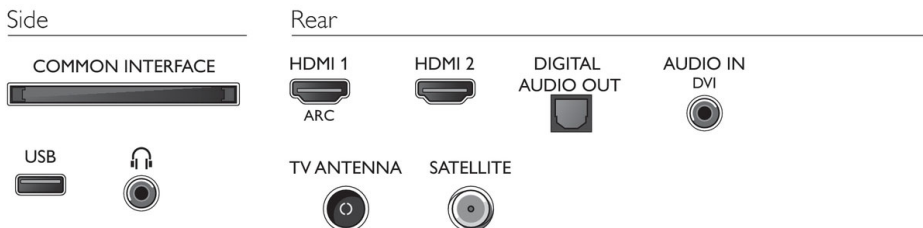

Ondersteunde beeldschermresolutie

- Computeraansluitingen: tot 1366 x 768 bij 60 Hz
- Video-ingangen: tot 1366 x 768p

Tuner/ontvangst/transmissie

- Digitale TV: DVB-T/T2/T2-HD/C/S/S2
- MPEG-ondersteuning: MPEG2, MPEG4
- Videoweergave: NTSC, PAL, SECAM

Vermogen

- Netspanning: 220 - 240 V, 50/60 Hz
- Stroomverbruik in stand-bystand: < 0,3 W
- Energieverbruik wanneer uitgeschakeld: < 0,5 W
- Omgevingstemperatuur: 5 °C tot 35 °C
- Functies voor energiebesparing: Timer voor automatisch uitschakelen, Eco-modus, Beeld uit (voor radio)
- Energieklasse: A+
- Europees energielabel (vermogen): 28 W
- Jaarlijks energieverbruik: 41 kWh
- Hoeveelheid kwik: 0 mg
- Aanwezigheid lood: Ja*

Afmetingen

- Afmetingen van doos (B x H x D): 798 x 520 x 123 millimeter
- Afmetingen van set (B x H x D): 732,6 x 436,0 x 77,3 millimeter
- Afmetingen apparaat (met standaard) (B x H x D): 732,6 x 455,2 x 166,2 millimeter
- Breedte TV-standaard: 550,6 millimeter
- Gewicht van het product: 4,8 kg
- Gewicht (incl. standaard): 4,9 kg
- Gewicht (incl. verpakking): 5,8 kg
- Compatibel met VESA-wandmontagesysteem: X = 100 mm

Kleur en afwerking

- Voorkant TV: Hoogglanzend zwart

Accessoires

- Meegeleverde accessoires: Afstandsbediening, 2 AAA-batterijen, Voedingskabel, Snelstartgids, Brochure met wettelijk verplichte informatie en veiligheidsgegevens, Tafelstandaard

Connections

Publicatiedatum
2019-03-12

Versie: 7.0.1

12 NC: 8670 001 51274
EAN: 87 18863 01461 5

© 2019 Koninklijke Philips N.V.
Alle rechten voorbehouden.

Specificaties kunnen zonder voorafgaande kennisgeving worden gewijzigd. Handelsmerken zijn het eigendom van Koninklijke Philips N.V. en hun respectieve eigenaren.

www.philips.com

* EPG en actuele gegevens (tot 8 dagen) zijn afhankelijk van land en kabelmaatschappij.

* Energieverbruik in kWh per jaar, op basis van het stroomverbruik van de televisie als deze 4 uur per dag, 365 dagen per jaar is ingeschakeld. Het werkelijke energieverbruik hangt af van hoe de televisie wordt gebruikt.

* De TV biedt ondersteuning voor gratis DVB-uitzendingen. Mogelijk worden bepaalde DVB-aanbieders niet ondersteund. Ga voor een recente lijst met aanbieders naar het gedeelte met veelgestelde vragen van de ondersteuningswebsite van Philips. Voor bepaalde aanbieders zijn voorwaarden en een abonnement vereist. Neem voor meer informatie contact op met uw aanbieder.

* (Philips) alleen compatibel met specifieke Philips player-apparaten.

* Deze televisie bevat lood in bepaalde onderdelen of componenten waarvoor geen alternatieve technologie bestaat, in overeenstemming met bestaande vrijstellingsclausules van de RoHS-richtlijn.