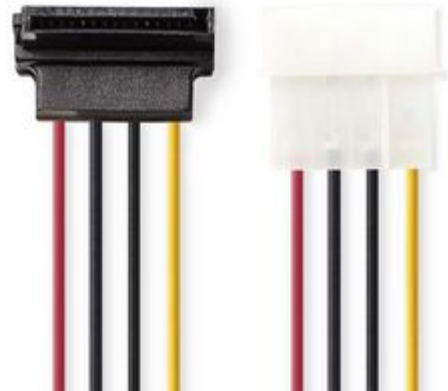

Interne Voedingskabel | Molex Male - SATA 7-Pins Female 90° Gehoekt | 0,15 m | Diverse

Algemene informatie

Deze stroomkabel is geschikt voor het omzetten van de interface van de standaard ATX-stroomvoorziening naar SATA-format voor de stroomvoorziening van SATA-schijven.

Specificaties

| | |
|---------------------------|----------------------------------|
| Connectordesign - Kant B: | Haaks 90° |
| Plating van connectors: | PVC |
| Kabellengte: | 0.15 m |
| Connection A & B: | Molex Male - SATA 15-Pins Female |
| Connectordesign - kant A: | Recht |
| Design kabel: | Rond |
| Materiaal buitenkant: | PVC |
| Verpakking: | Polybag |
| Materiaal van conductor: | Koper |
| Type kabel: | Intern |
| Aansluiting B: | SATA 15-Pins Female |
| Aansluiting A: | Molex Male |

Inhoud verpakking

- 1x Interne stroom adapterkabel

Verkoopinformatie

| | |
|----------------------|---|
| Ordercode: | CCGP73505VA015 |
| Productomschrijving: | Interne Voedingskabel Molex Male - SATA 7-Pins Female 90° Gehoekt 0,15 m Diverse |
| Verpakking: | Polybag |
| Merknaam: | Nedis |