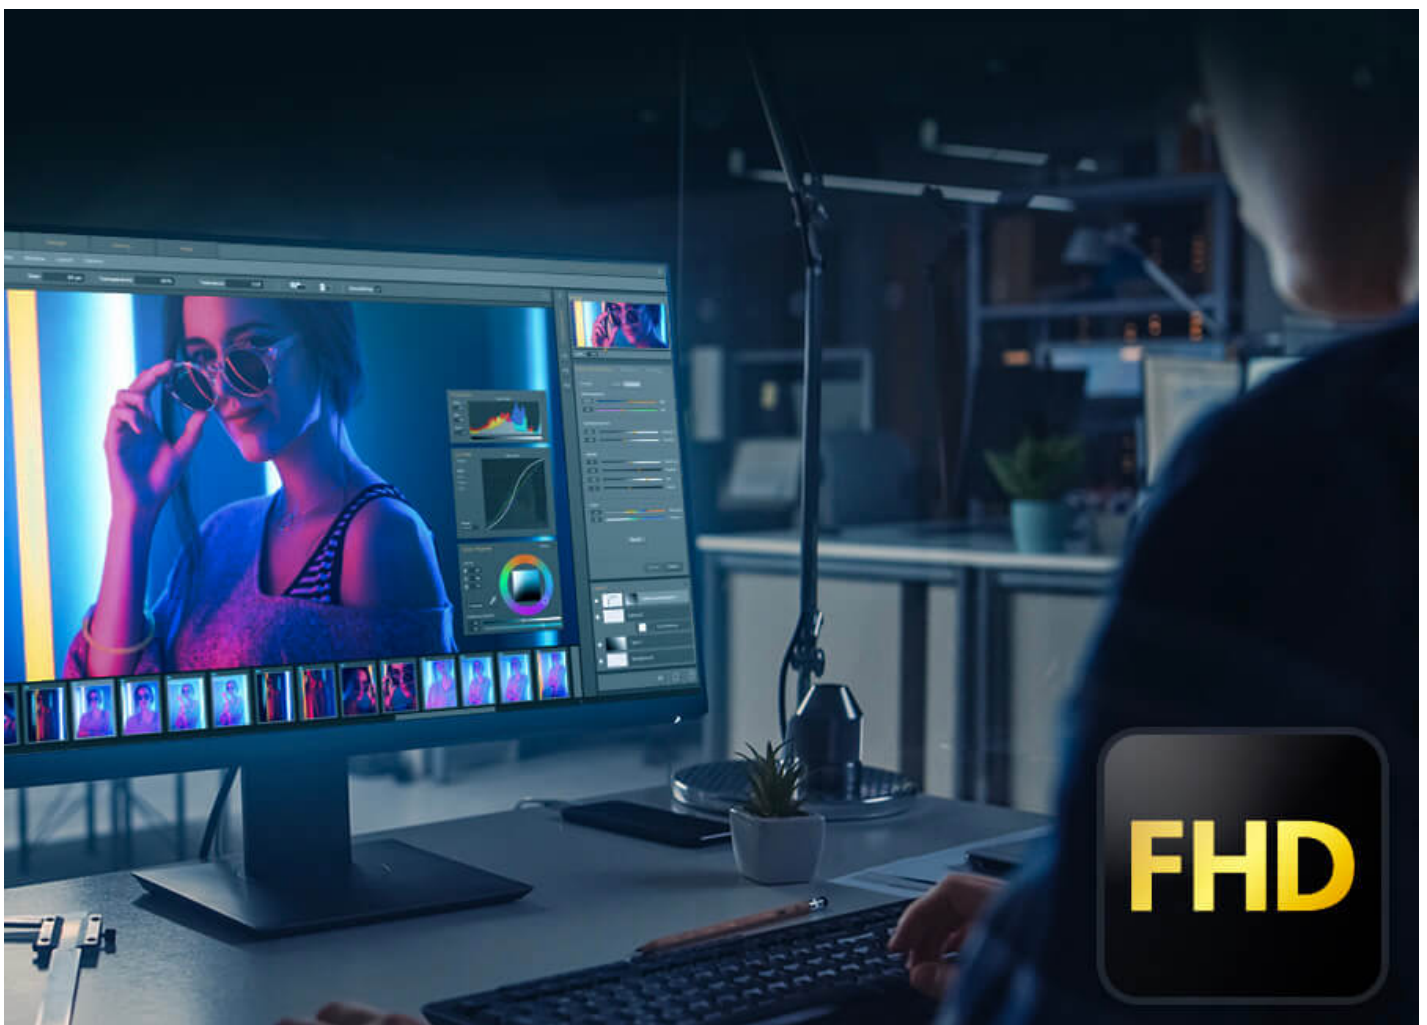

Wisselen tussen twee computers kost niet meer dan een druk op de knop. Vernieuw uw werkruimte met de CS22HF door een desktop console op te stellen met één set van een toetsenbord/muis/display om tot twee computers te bedienen via USB en HDMI-verbindingen. Zo bent u er helemaal klaar voor. De compacte CS22HF helpt een georganiseerd bureau te creëren met minder gedoe met kabels en het biedt FHD-kijkkwaliteit om de werkprestaties te verbeteren.

FHD visuele helderheid

USB-randapparatuur delen

Bus-aangedreven

Remote Port Switching

FHD superieure visuele helderheid

De CS22HF ondersteunt uw desktophandelingen met ongelooflijke FHD-videokwaliteit om de visueel intensieve workflow te verbeteren.

Ruimtebesparende desktopopstelling

Het compacte, eenvoudige design zorgt voor een uitbreiding van de functionaliteit, terwijl uw bureau netjes blijft voor een hogere productiviteit.

**Vloeiende platformoverschrijdende integratie**

De CS22HF zorgt voor de integratie van verschillende computersystemen (Windows, Mac en Linux) die toegankelijk zijn via één KVM console.

**Flexibel USB-randapparatuur delen**

De USB-poorten van de console kunnen worden gebruikt voor een plug-en-play verbinding met compatibele USB 2.0 randapparatuur voor gegevensintensieve bureauwerkzaamheden.