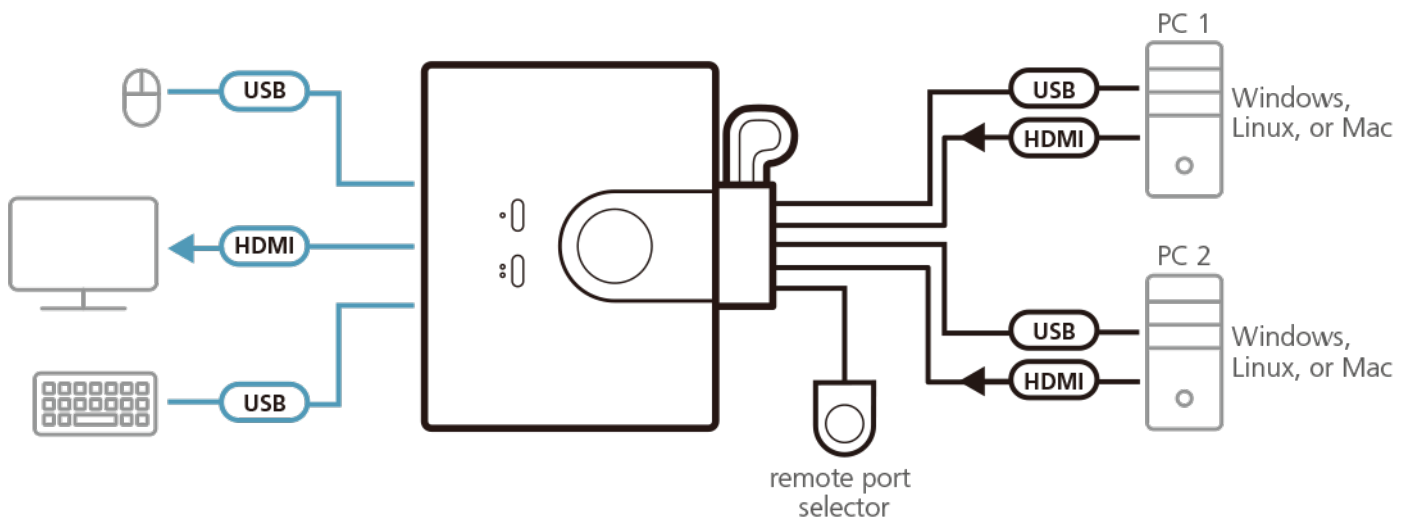

Specificaties

Computerverbindingen	2
Poort Selecteren	Remote Port Selector
Connectoren	
Console Poorten	1 x HDMI vrouw 2 x USB type A vrouw
KVM Poorten	2 x HDMI man 2 x USB type A man
LED's	
Geselecteerd	2 (Groen)
Kabellengte	
Computer	2 x 1,2 m
Afstandspoort Kiezen	1,8 m
Video	1920 x 1080 @ 60 Hz; 1920 X 1200 @ 60Hz
Stroomverbruik	DC5V:1.518W:11BTU
Omgeving	
Operatietemperatuur	0-50°C
Opslagtemperatuur	-20-60°C
Vochtigheid	0-80% RH, niet-condenserend
Fysieke Eigenschappen	
Behuizing	Plastic
Gewicht	0.26 kg (0.57 lb)
Afmetingen (L x B x H)	8.24 x 6.65 x 2.52 cm (3.24 x 2.62 x 0.99 in.)
Let op	Houd er bij sommige producten voor rekmontage rekening mee dat de standaard fysieke afmetingen van BxDxH worden uitgedrukt in een LxBxH-formaat.

Diagram