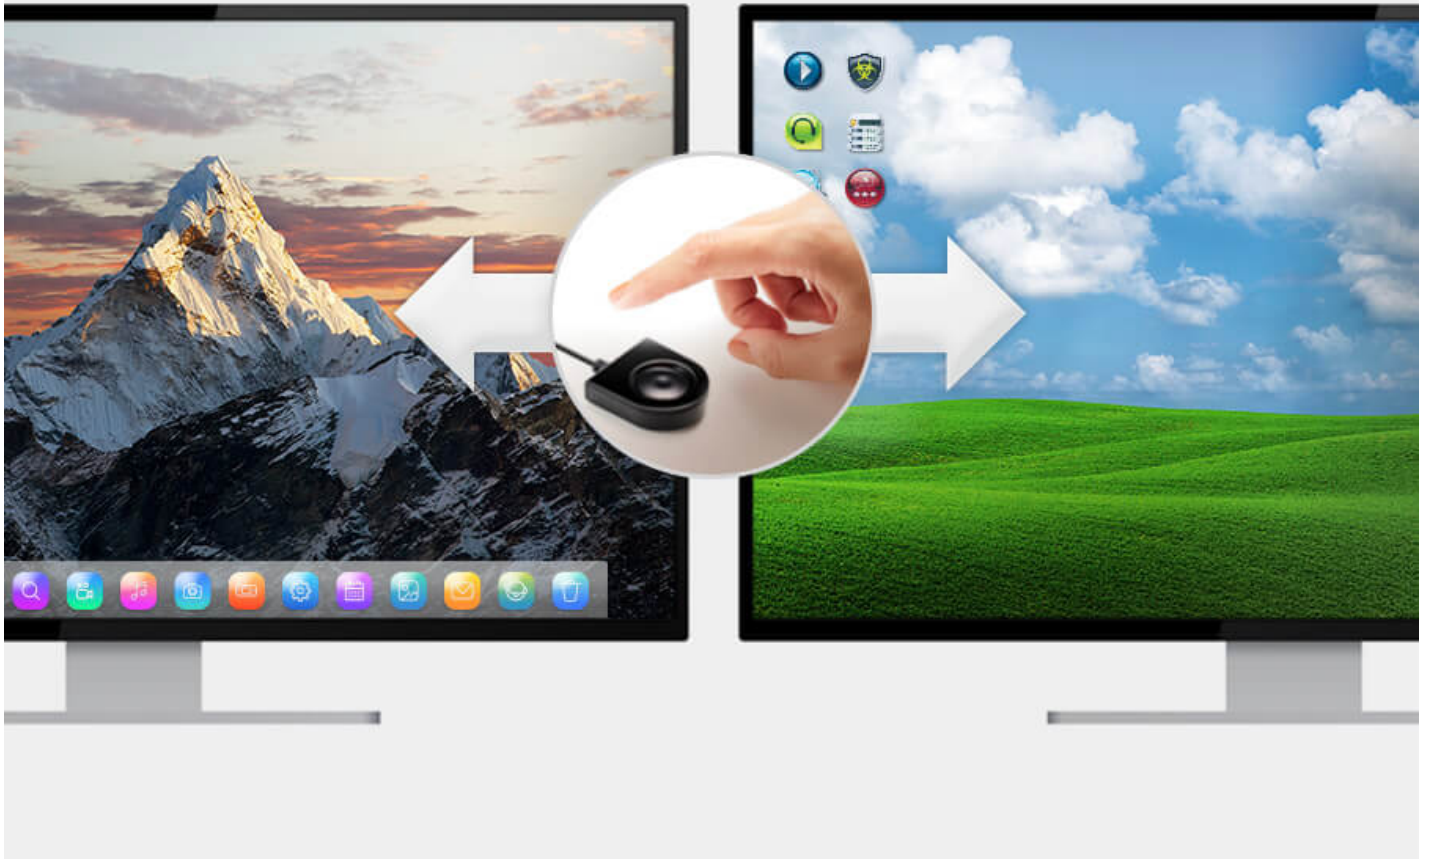

Wisselen tussen twee computers kost niet meer dan een druk op de knop. Vernieuw uw werkruimte met de CS22HF door een desktop console op te stellen met één set van een toetsenbord/muis/display om tot twee computers te bedienen via USB en HDMI-verbindingen. Zo bent u er helemaal klaar voor. De compacte CS22HF helpt een georganiseerd bureau te creëren met minder gedoe met kabels en het biedt FHD-kijkkwaliteit om de werkprestaties te verbeteren.

FHD visuele helderheid

USB-randapparatuur delen

Bus-aangedreven

Remote Port Switching

FHD superieure visuele helderheid

De CS22HF ondersteunt uw desktophandelingen met ongelooflijke FHD-videokwaliteit om de visueel intensieve workflow te verbeteren.

De CS22HF zorgt voor de integratie van verschillende computersystemen (Windows, Mac en Linux) die toegankelijk zijn via één KVM console.

**Flexibel USB-randapparatuur delen**

De USB-poorten van de console kunnen worden gebruikt voor een plug-en-play verbinding met compatibele USB 2.0 randapparatuur voor gegevensintensieve bureauwerkzaamheden.

Bovendien zorgen het compacte en bus-aangedreven design voor een efficiënte, opgeruimde installatie zodat u een ruimtebesparende oplossing hebt om uw bureau netjes te houden. Deze plug-en-play schakelaar is ideaal voor mensen die snel de controle nodig hebben om te multitasken tussen twee computers op een bureau in elke gewenste omgeving.