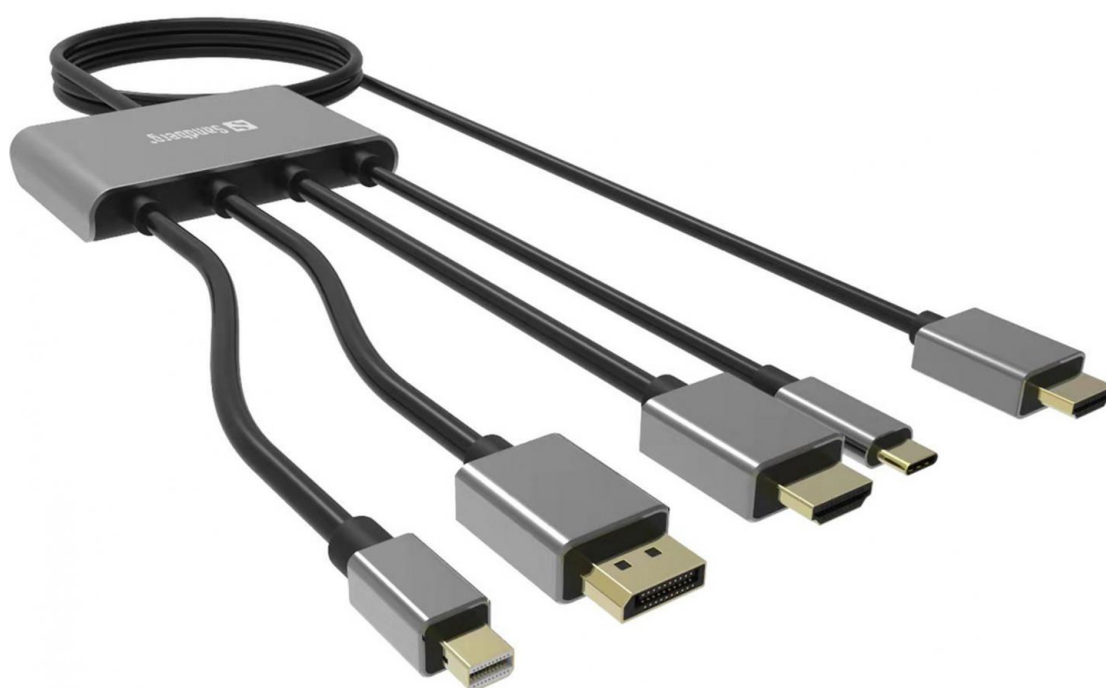

# All-In-1 Display Adapter Hub

Artikelnr.:

## 509-21

EAN:

Met Sandberg All-In-1 Display Adapter Hub beschikt u over een chique oplossing voor uw vergaderruimte waarop alle gasten hun laptops op het flatscreen of de projector kunnen aansluiten, ongeacht het type verbinding. Schakelen tussen de vier soorten verbindingen gaat eenvoudig met één knop direct op de hub. Verder is een adapter inbegrepen voor micro HDMI. Een vrouw-naar-vrouw adapter is inbegrepen zodat aansluiting op een bestaande HDMI-kabel mogelijk is.

# Sandberg All-In-1 Display Adapter Hub

## Specificaties

4 input options on 30 cm cable each:  
HDMI-Male (micro-HDMI by adapter)  
USB-C-Male  
Displayport-Male  
Mini-Displayport-Male  
Output port: HDMI-male on 2 m cable  
Max resolution 4K, 60 Hz  
Power supply by micro-USB-B input