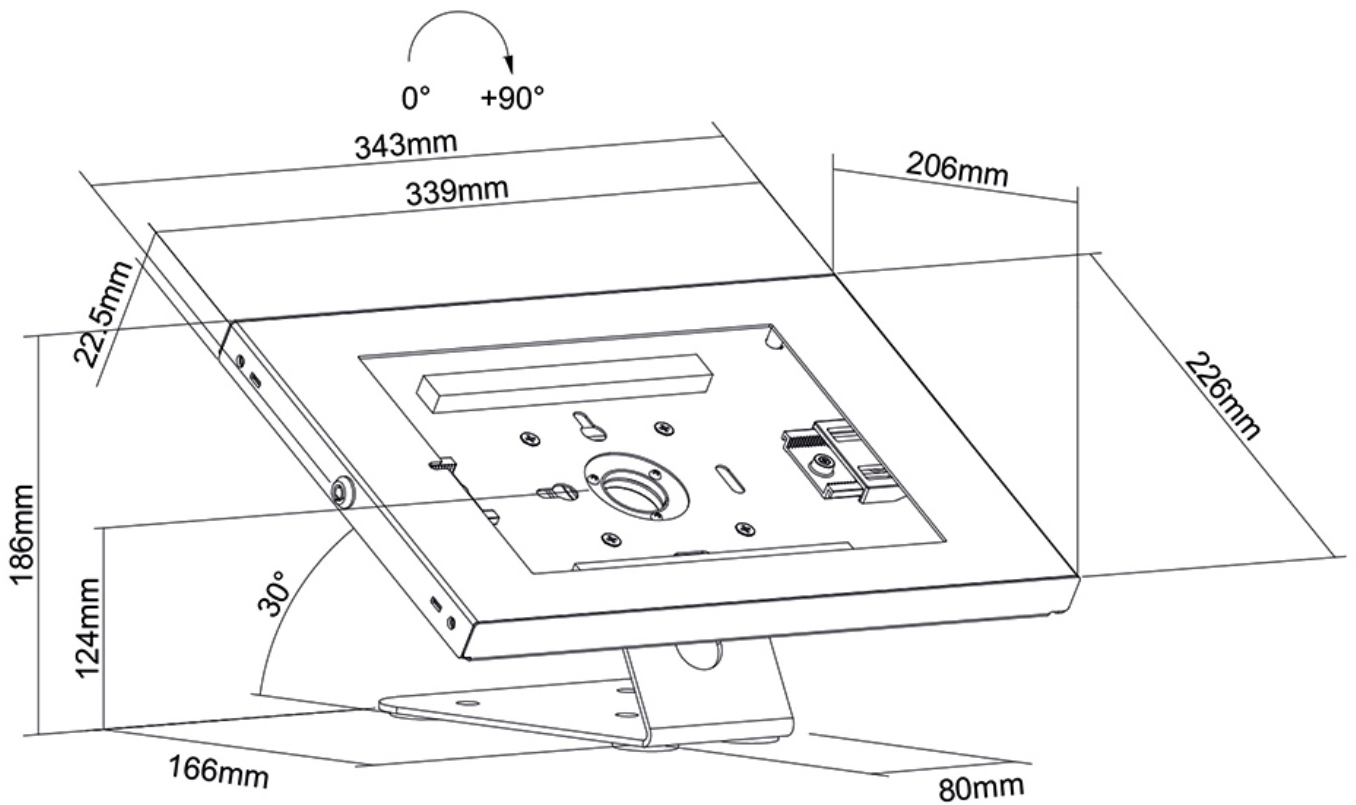

DS15-630WH1

NEOMOUNTS TAFELBLAD/WAND

Neomounts