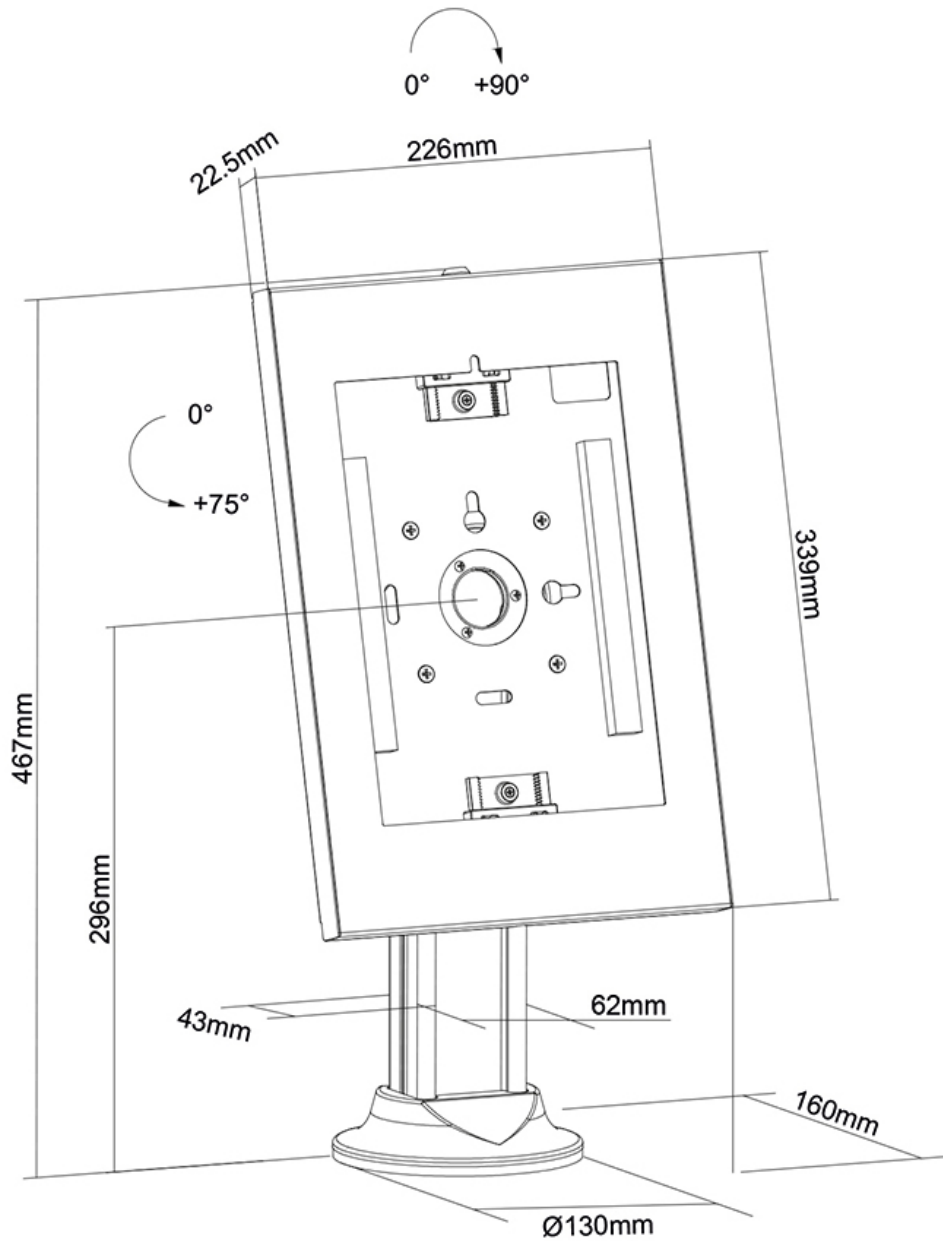

DS15-640WH1

NEOMOUNTS TAFELBLAD TABLETHOUDER

Neomounts