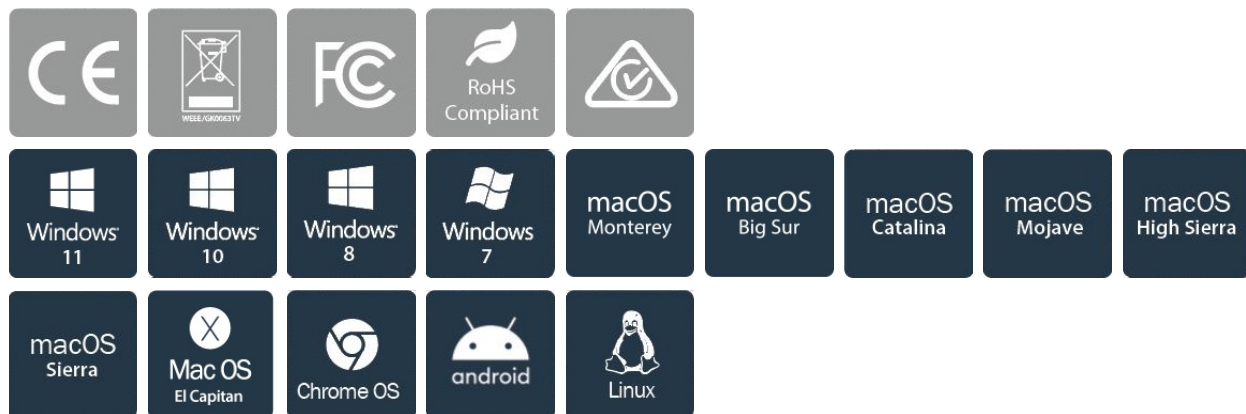

De Gigabit Ethernet-poort zorgt voor betrouwbare bekabelde netwerktoegang, met ondersteuning voor PXE Boot en WoL.

De StarTech.com Connectivity Tools zijn ontwikkeld om de prestaties en veiligheid te verbeteren en zijn het enige softwarepakket op de markt dat werkt met een breed scala aan IT-connectiviteitsaccessoires. Het softwarepakket omvat:

Advanced Windows Layout Utility: Aangepaste venster layouts instellen en opslaan.

MAC Address Pass-Through Utility: Netwerkbeveiliging verbeteren.

USB Event Monitoring Utility: Aangesloten USB-apparaten traceren en loggen.

Wi-Fi Auto Switch Utility: Geeft gebruikers snel toegang tot hogere netwerksnelheden via bekabeld LAN.

Voor meer informatie en om de StarTech.com Connectivity Tools te downloaden, kunt u terecht op: www.startech.com/connectivity-tools

De 127B-USBC-MULTIPOINT geniet van een StarTech.com garantie van 3 jaar en gratis 24/5 levenslange technische ondersteuning.

Certificaties, rapporten en compatibiliteit

Toepassingen

- Geschikt voor thuishkantoor/IT-gebruik. Ideaal voor onderweg tussen huis en kantoor.

Eigenschappen

- 6-IN-1 USB-C HUB: USB C multiport adapter met 4K 60Hz HDMI (HDR10), 3x USB-A 3.2/3.1 Gen 1 (5Gbps), Gigabit Ethernet, gedeelde USB-C voeding/USB 2.0-data poort met 100W USB Power Delivery Pass-Through