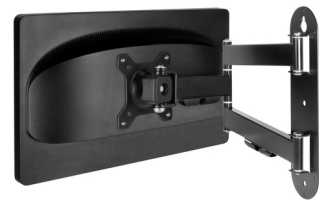

ARCTIC W1C 124,5 cm (49") Zwart Muur

Merk : ARCTIC

Artikelcode: AEMNT00058A

Productnaam : W1C

ARCTIC W1C. Maximale gewichtscapaciteit: 18 kg, Maximale schermgrootte: 124,5 cm (49"), Montage interface compatibiliteit (min): 75 x 75 mm, Montage interface compatibiliteit (max): 100 x 100 mm. Bereik kantenhoek: -15 - 15°. Kleur van het product: Zwart

| Montage | | Design | |
|---|----------------|---------------------------------|-----------------------------|
| Maximale gewichtscapaciteit * | 18 kg | Kleur van het product * | Zwart |
| Maximale schermgrootte * | 124,5 cm (49") | Technische details | |
| Montage interface compatibiliteit (min) * | 75 x 75 mm | Gemotoriseerd | ✗ |
| Montage interface compatibiliteit (max) * | 100 x 100 mm | Gewicht en omvang | |
| Aantal displays ondersteund * | 1 | Gewicht | 2,33 kg |
| Montagewijze * | Muur | Breedte verpakking | 334 mm |
| Afstand tot de muur (min) | 3,9 cm | Diepte verpakking | 47 mm |
| Afstand tot de muur (max.) | 46,9 cm | Hoogte verpakking | 310 mm |
| Ergonomie | | Gewicht verpakking | 2,62 kg |
| Bereik kantenhoek | -15 - 15° | Type verpakking | Doos |
| Draaihoek | 180° | Inhoud van de verpakking | |
| Draaihoek | 360° | Montage gereedschap | ✓ |
| Verbeterd kabelbeheer | ✓ | Overige specificaties | |
| | | Compatibiliteit | LG, Viewsonic HP, AOC, Dell |