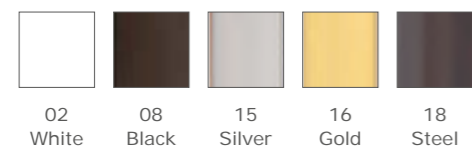

PORTOFINO • PROMO PACK • 80.679.00

Article nr.	Frame size	Pieces per colour					Pieces per size	Material	
		02	08	15	16	18			
80.161	13 x 18	3	3	9	3	6	24	Aluminium	
80.162	15 x 20	5	5	12	3	9	34	Aluminium	
80.164	20 x 30	4	4	8	3	6	25	Aluminium	
80.167	30 x 40	2	3	5	2	4	16	Aluminium	
80.168	40 x 50	1	2	2	1	2	8	Aluminium	
Total :				107