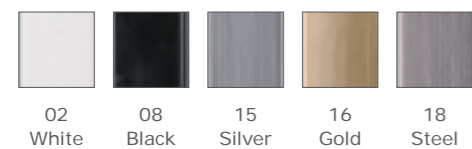

MANHATTAN • PROMO PACK • 81.400.00

Article nr.	Frame size	Pieces per colour	Pieces per size	Material
81.401	10 x 15	8	24	Aluminium
81.402	13 x 18	9	36	Aluminium
81.403	15 x 20	12	48	Aluminium
81.404	20 x 30	8	32	Aluminium
81.405	30 x 40	5	20	Aluminium
81.406	40 x 50	4	16	Aluminium
81.407	40 x 60	3	12	Aluminium
81.408	50 x 70	2	8	Aluminium
Total :			196	

METALLICA

METALLICA

METALLICA

Article nr.	Frame size	Photo size	Easel	O.U.	P.U.	Material
80.864	10 x 15 cm	5 x 7 cm	✓	3	36	Plastic
80.871	13 x 18 cm	9 x 13 cm	✓	3	36	Plastic
80.872	15 x 20 cm	10 x 15 cm	✓	3	36	Plastic
80.896	20 x 20 cm	12 x 12 cm	✓	2	24	Plastic
80.873	20 x 28 cm	13 x 18 cm	✓	2	24	Plastic
80.881	20 x 30 cm	13 x 18 cm	✓	2	24	Plastic
80.874	24 x 30 cm	15 x 20 cm		2	12	Plastic
80.897	30 x 30 cm	18 x 18 cm		2	12	Plastic
80.875	30 x 40 cm	20 x 28 cm		2	12	Plastic
80.956	30 x 45 cm	20 x 30 cm		2	6	Plastic
80.898	40 x 40 cm	28 x 28 cm		2	6	Plastic
80.887	40 x 50 cm	30 x 40 cm		2	6	Plastic
80.963	40 x 60 cm	30 x 45 cm		2	4	Plastic
80.888	50 x 60 cm	40 x 50 cm		2	4	Plastic
80.889	50 x 70 cm	40 x 60 cm		2	4	Plastic
80.863	60 x 80 cm	50 x 70 cm		2	4	Plastic
80.968	60 x 90 cm	50 x 75 cm		2	2	Plastic