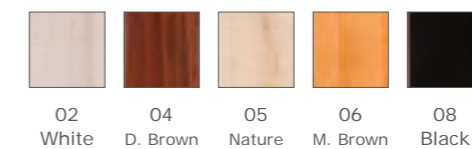

MEMORIES

MEMORIES

MEMORIES

Article nr.	Frame size	Photo size	Easel	O.U.	P.U.	Material
80.901	13 x 18 cm	9 x 13 cm	✓	3	36	Wood
80.902	15 x 20 cm	10 x 15 cm	✓	3	36	Wood
80.903	20 x 30 cm	13 x 18 cm	✓	2	24	Wood
80.904	30 x 40 cm	20 x 28 cm		2	12	Wood

MEMORIES • GALLERY

Article nr.	Frame size	Photo size	Easel	O.U.	P.U.	Material
A : 80.883	23 x 35 cm	2 x 13 x 18 cm		2	12	Wood
B : 80.884	20 x 40 cm	3 x 10 x 15 cm		2	12	Wood
C : 80.885	23 x 50 cm	3 x 13 x 18 cm		2	12	Wood
D : 80.886	40 x 50 cm	7 x 10 x 15 cm		2	6	Wood
E : 80.899	20 x 100 cm	5 x 10 x 15 cm		2	6	Wood

Multifunctional frame : use the spacer to create a 3D effect