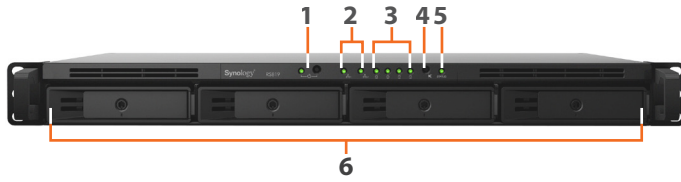

Hardware-overzicht

Voorzijde