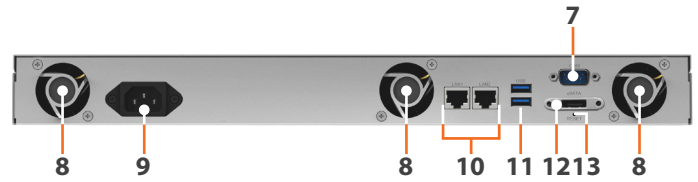

# Hardware-overzicht

Voorzijde

Achterzijde

1	Aan/uit-knop en indicator	2	LAN-ledlampje	3	Schijfstatusindicatielampje	4	Knop Geluidssignaal uit
5	Statusindicatielampje	6	Schijfvlade	7	Console poort	8	Ventilator
9	Voedingspoort	10	1GbE RJ-45-poort	11	USB 3.0-poort	12	eSATA-poort
13	Reset-knop						