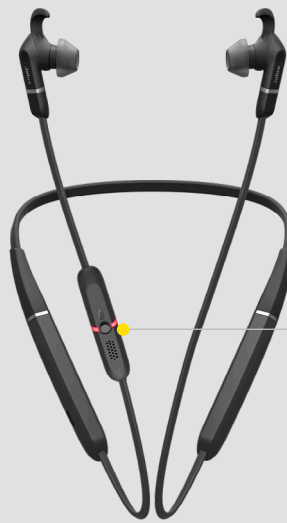

## GEBRUIK: BELLEN EN MUZIEK

Vasthouden

1x indrukken  
Vasthouden

1x indrukken  
(Oproep negeren)  
2x indrukken  
1 s indrukken<sup>1</sup>  
1x indrukken<sup>3</sup>

1x indrukken  
Vasthouden

## VOICE-ASSISTANT EN DEMPEN

1x indrukken

1x indrukken  
(Buiten een gesprek kunt u uw voice-assistant activeren)