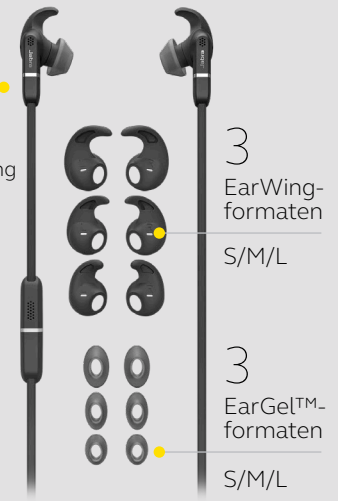

HOE TE PASSEN

Kies de juiste maat EarGel™ en EarWing. Probeer verschillende combinaties voor de beste passing en optimale geluidskwaliteit.