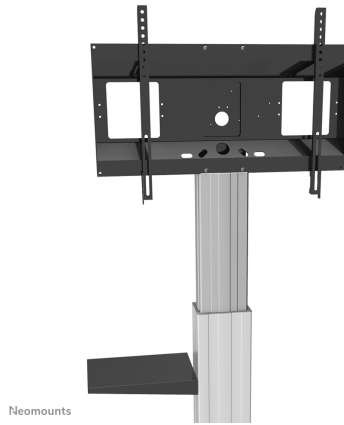

NEOMOUNTS MULTIMEDIA STEUN

SPECIFICATIES

ALGEMEEN

Min. draagvermogen	0 kg (per scherm)
Max. draagvermogen	3 kg (per scherm)

FUNCTIONALITEIT

Breedteverstelling	50 cm
Diepteverstelling	45 cm
Verstellingstype	Geen

INFORMATIE

Kleur	Zwart
Hoofdmateriaal	Staal
Garantie	5 jaar
EAN code	8717371447250

*NB. De vermelde inch-maten zijn slechts een indicatie, gecombineerd met het gewicht en de VESA-maten. Het maximale gewicht en de VESA-maat zijn absolute beperkingen voor de producten en dienen niet te worden overschreden.

Neomounts AV-steun PLASMA-M2SIDESHELF is een universele steun voor het plaatsen van AV-apparatuur op een Neomounts PLASMA-M2250/W2250 & PLASMA-M2500/W2500-serie.

De Neomounts AV-steun PLASMA-M2SIDESHELF is een universele steun voor het plaatsen van AV-apparatuur op een Neomounts PLASMA-M2250/W2250 & PLASMA-M2500/W2500-serie elektrisch in hoogte verstelbare trolley en vloerstandaard.

Deze steun kan op de beschikbare montagegaten van een Neomounts 2500-serie kolom worden gemonteerd, ideaal voor het plaatsen van een laptop/notebook of ander AV apparaat.

De PLASMA-M2SIDESHELF heeft een breedte van 29,5 cm. en een diepte van 41,5 cm.