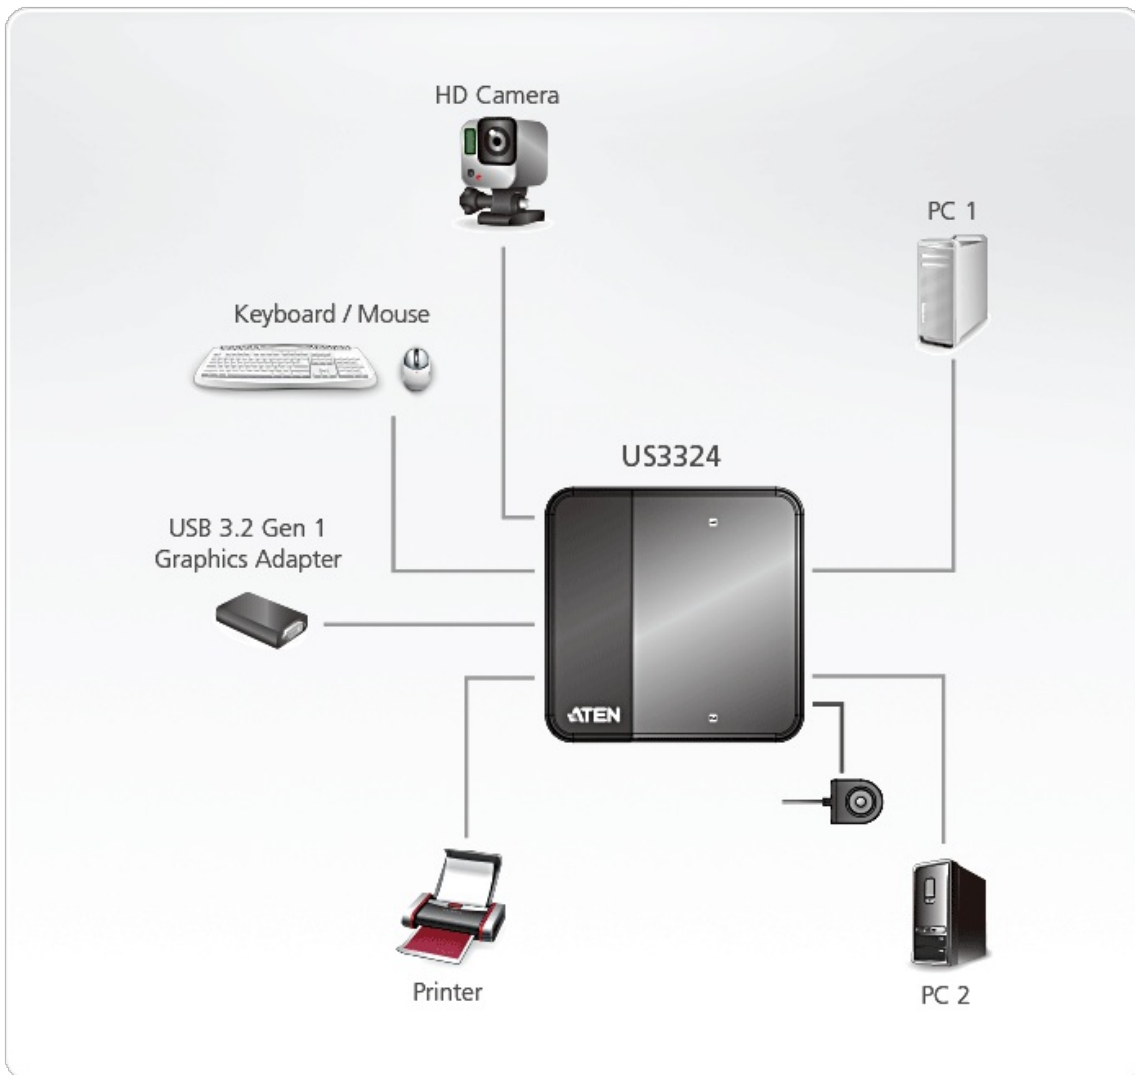

Diagram

ATEN International Co., Ltd.

3F., No.125, Sec. 2, Datong Rd., Sijhih District., New Taipei City 221, Taiwan
Phone: 886-2-8692-6789 Fax: 886-2-8692-6767
www.aten.com E-mail: marketing@aten.com

© Copyright 2015 ATEN® International Co., Ltd.
ATEN and the ATEN logo are trademarks of ATEN International Co., Ltd.
All rights reserved. All other trademarks are the property of their respective owners.