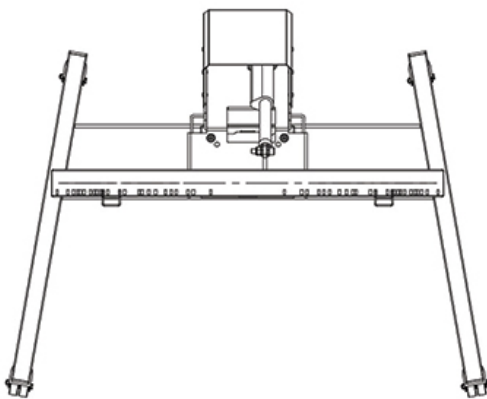

NEOMOUNTS GEMOTORISEERDE

Neomounts