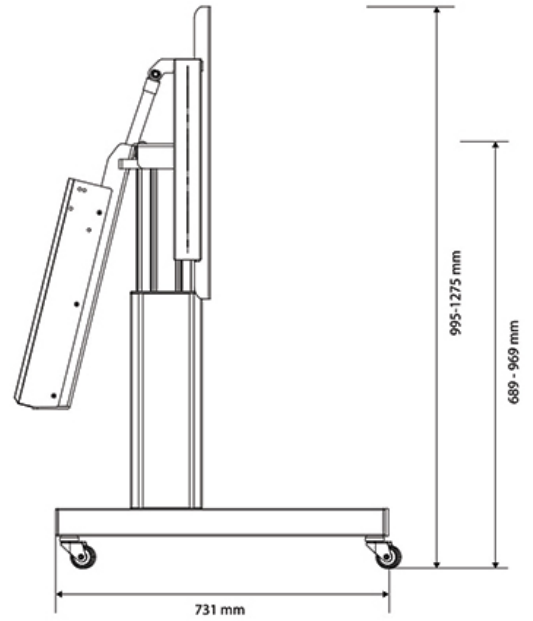

NEOMOUNTS GEMOTORISEERDE

Neomounts