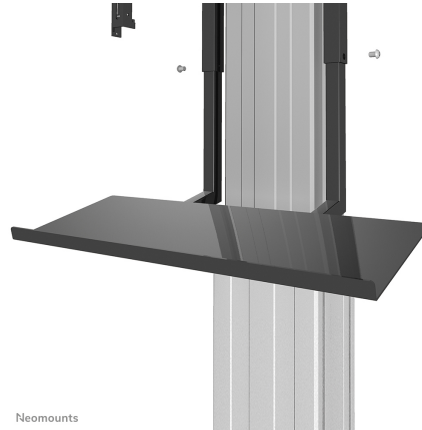

PLASMA-M2250KEYB NEOMOUNTS MULTIMEDIA STEUN

SPECIFICATIES

ALGEMEEN

Min. draagvermogen	0 kg (per scherm)
Max. draagvermogen	5 kg (per scherm)

FUNCTIONALITEIT

Breedteverstelling	60 cm
Diepteverstelling	19,5 cm

INFORMATIE

Kleur	Zwart
Hoofdmateriaal	Staal
Garantie	5 jaar
EAN code	8717371449964

*NB. De vermelde inch-maten zijn slechts een indicatie, gecombineerd met het gewicht en de VESA-maten. Het maximale gewicht en de VESA-maat zijn absolute beperkingen voor de producten en dienen niet te worden overschreden.

Neomounts toetsenbordsteun PLASMA-M2250KEYB is een universele steun voor het plaatsen van AV-apparatuur op een Neomounts 2250-serie.

De Neomounts toetsenbordsteun PLASMA-M2250KEYB is een universele steun voor het plaatsen van AV-apparatuur op een Neomounts 2250-serie elektrisch in hoogte verstelbare trolley en vloerstandaard.

Deze steun kan op de beschikbare montagegaten van een Neomounts 2250-serie kolom worden gemonteerd, ideaal voor het plaatsen van een laptop/notebook of ander AV apparaat.

De PLASMA-M2250KEYB heeft een breedte van 60 cm. en een diepte van 19,5 cm.