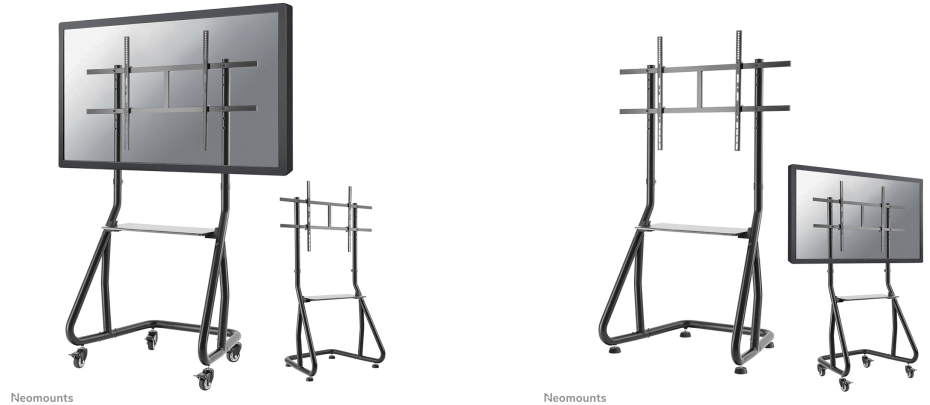

#### FUNCTIONALITEIT

Type	Vlak
Hoogteverstelling	135-153 cm
Breedte	110 cm
Diepte	68 cm
Verstellingstype	Manueel

**Neomounts NS-M3800BLACK is een verrijdbaar meubel voor flat screens t/m 100" (254 cm).**

Met dit Neomounts meubel, model NS-M3800BLACK, plaatst u een LCD/LED/PLASMA scherm op de vloer. Door gebruik te maken van een vloerstandaard profiteert u optimaal van de mogelijkheden van uw scherm. Kabels zijn netjes weg te werken langs de achterzijde van de vloerstandaard.

De NS-M3800BLACK is geschikt voor schermen t/m 100" (254 cm). Het draagvermogen van deze standaard is 100 kg. De steun is geschikt voor schermen met een VESA gatenpatroon van 200x200 mm t/m 1000x600 mm.