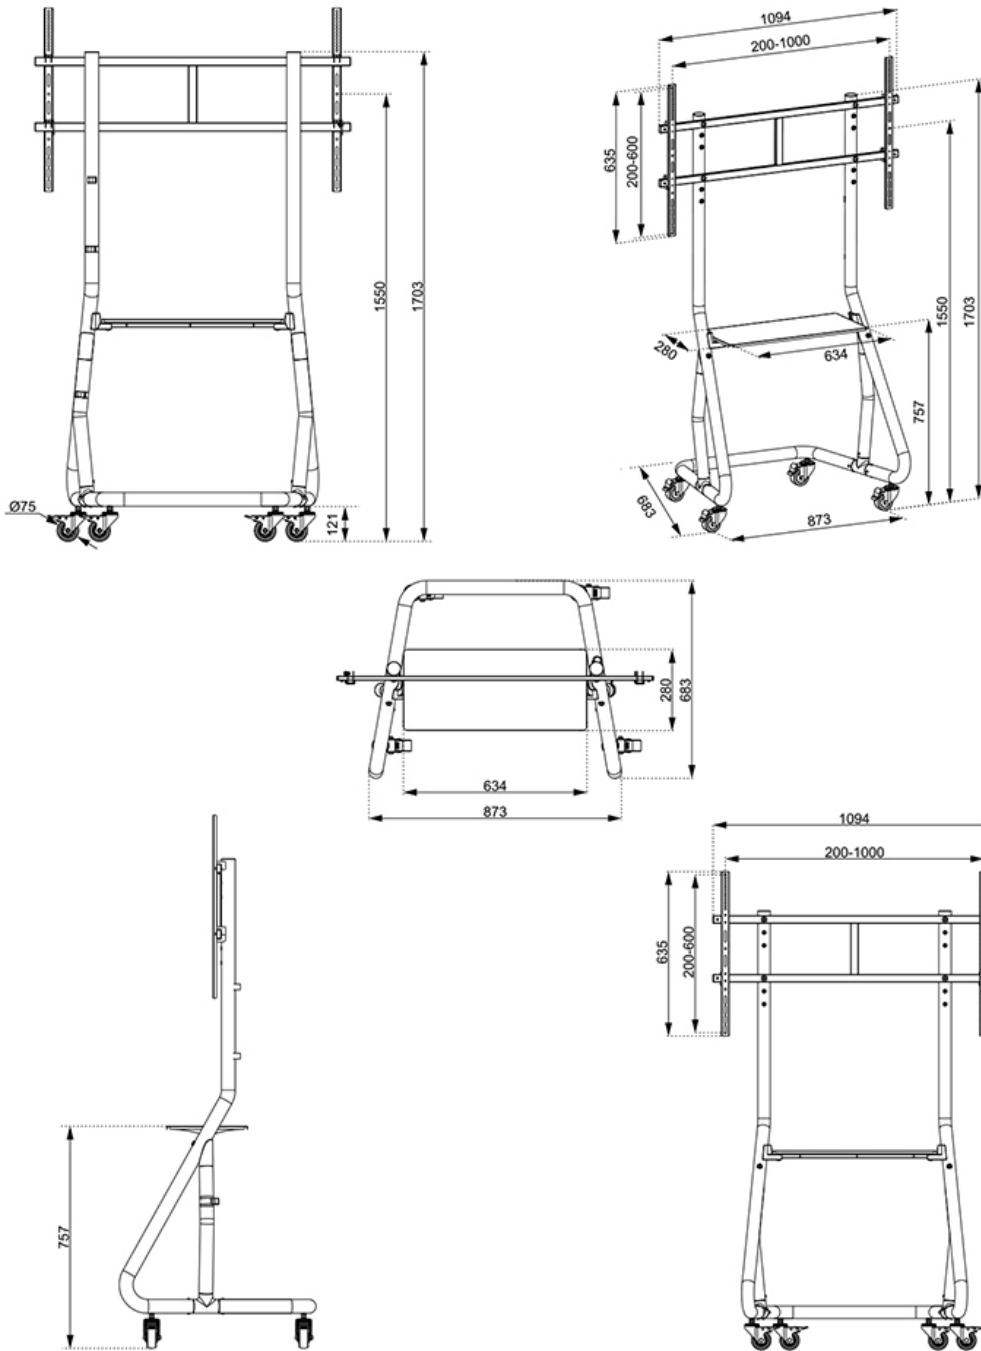

NS-M3800BLACK

NEOMOUNTS VLOERSTEUN

Neomounts

Measuring unit: mm