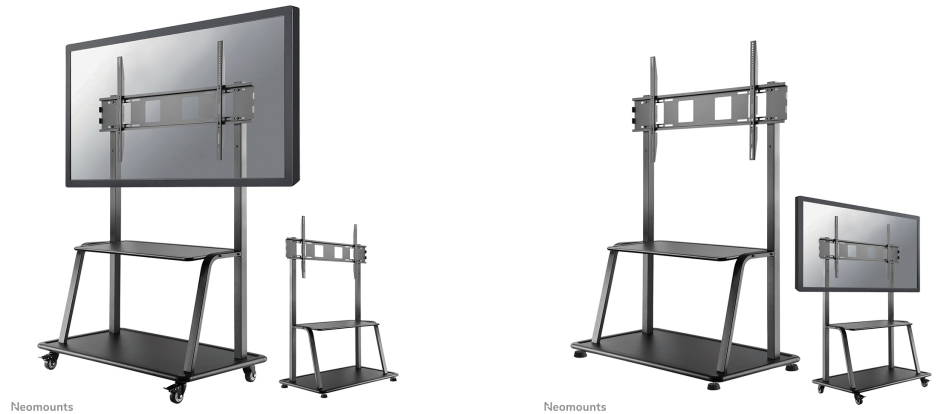

FUNCTIONALITEIT

Type	Vlak
Hoogteverstelling	131-153 cm
Breedteverstelling	120 cm
Diepteverstelling	68 cm
Verstellingstype	Manueel

INFORMATIE

Kleur	Zwart
Hoofdmateriaal	Staal
Garantie	5 jaar
EAN code	8717371447427

NEOMOUNTS VLOERSTEUN

Neomounts NS-M4000BLACK is een verrijdbaar meubel voor flat screens t/m 105" (267 cm).

Met dit Neomounts meubel, model NS-M4000BLACK, plaatst u een LCD/LED/PLASMA scherm op de vloer. Door gebruik te maken van een vloerstandaard profiteert u optimaal van de mogelijkheden van uw scherm.

De NS-M4000BLACK is geschikt voor schermen t/m 105" (267 cm). Het draagvermogen van deze standaard is 150 kg. De steun is in hoogte verstelbaar. Hierdoor creëert u de ideale kijkhoek. De trolley is voorzien van vier solide zwenkwielen, waarvan de twee voorwielen zijn voorzien van een rem.

De steun is geschikt voor schermen met een VESA gatenpatroon van 200x200 mm t/m 1000x600 mm. Dit meubel is voorzien van geremde wielen en van vaste stelvoeten. Daarnaast is er voldoende ruimte beschikbaar voor uw media en hardware.