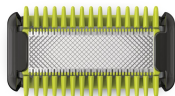

PHILIPS

Lichaamsset

OneBlade

1 mesje voor het lichaam

Past op alle OneBlade-handgrepen

Mes gaat tot 4 maanden mee*

1 lichaamskam

QP610/50

Trim, scheer en style haar van elke lengte Verwijdert haar zonder sneetjes

Philips OneBlade Face + Body kan haar van elke lengte trimmen, scheren en stylen. Deze vervangingsset bevat één mesje voor uw lichaam met een opklikbaar huidbeschermingssysteem en een kam voor lichaamshaar. Vergeet meerdere hulpmiddelen. OneBlade doet het allemaal.

Comfortabel scheren

- Unieke OneBlade-technologie
- Opklikbaar huidbeschermingssysteem voor gevoelige gebieden

Gelijkmatig trimmen

- Makkelijk trimmen in elke richting (3 mm)

Gebruiksvriendelijk

- Duurzame OneBlade

Kenmerken

Unieke OneBlade-technologie

De Philips OneBlade heeft een revolutionaire nieuwe technologie die speciaal is ontworpen voor de styling van gezicht- en lichaamshaar. De OneBlade kan haar van elke lengte trimmen, scheren en stylen. Dankzij het dubbele beschermingssysteem – een glijcoating en afgeronde uiteinden – wordt scheren gemakkelijker en comfortabeler. Het scheerapparaat heeft een snelbewegend mesje (200x per seconde), wat zeer effectief werkt, zelfs bij langere haren.