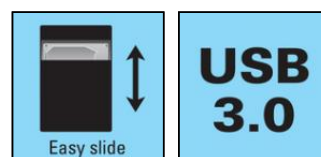

USB 3.0 to SATA Box 2.5"

Artikelnr.:

133-89

EAN:

5705730133893

Met de Sandberg USB 3.0 to SATA Box 2.5" kunt u een externe SATA-schijf aansluiten op uw computer. De harde schijf kan eenvoudig en snel in het kastje worden geplaatst, zodat u deze binnen enkele minuten kunt gebruiken.

Meer informatie:
 www.sandberg.world

Sandberg USB 3.0 to SATA Box 2.5"

Specificaties

ABS plastic case
Screwless design
Supports 2.5" SATA hard disks of any capacity (max. 9.5 mm height)
USB 3.0 interface (Supports data rate up to 5 Gbit/sec)
External connector: 1 USB 3.0 micro B female
Internal connectors: SATA connectors for data and power signals
1 Status LED