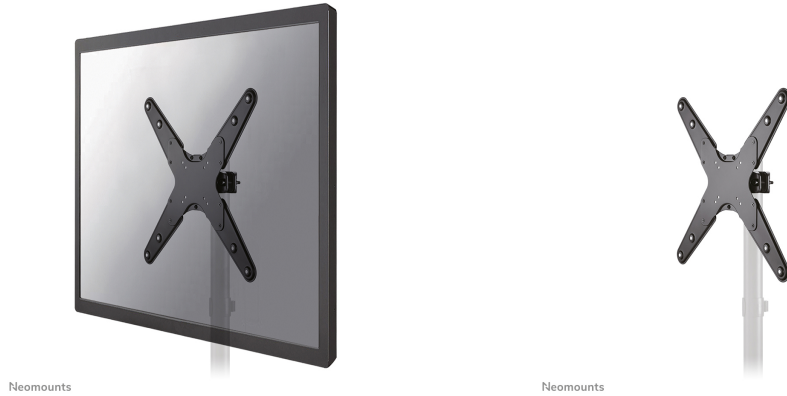

FL40-430BL14

NEOMOUNTS TV-PAALSTEUN

SPECIFICATIES

ALGEMEEN

Min. beeldformaat*	32 inch
Max. beeldformaat*	55 inch
Min. draagvermogen	0 kg (per scherm)
Max. draagvermogen	25 kg (per scherm)
Schermen	1
VESA minimaal	75x75 mm
VESA maximaal	400x400 mm
Afstand tot wand	7,6 cm

FUNCTIONALITEIT

Type	Kantelen Roteren Zwenken
Kantelen (graden)	+10°, -15°
Zwenken (graden)	120°
Hoogte	45 cm
Breedte	45 cm
Diepte	12,2 cm

INFORMATIE

Kleur	Zwart
Hoofdmateriaal	Staal
Garantie	5 jaar
EAN code	8717371449001

Neomounts FL40-430BL14 full motion TV-paalsteun (Ø28-50 mm) voor 32-55" schermen - Zwart

De Neomounts FL40-430BL14 is een full motion paalsteun voor flat screens tot 55" met een maximaal draagvermogen van 25 kg. De veelzijdige technologie kantel- (25°) en zwenktechnologie (120°) maakt het mogelijk om de optimale kijkhoek te creëren. Voor de perfecte installatie is niveaustelling beschikbaar.

De FL40-430BL14 heeft een diepte van 7,6 cm en is geschikt voor schermen met VESA gatenpatroon 75x75 tot 400x400 mm.

FL40-430BL14

NEOMOUNTS TV-PAALSTEUN

Neomounts