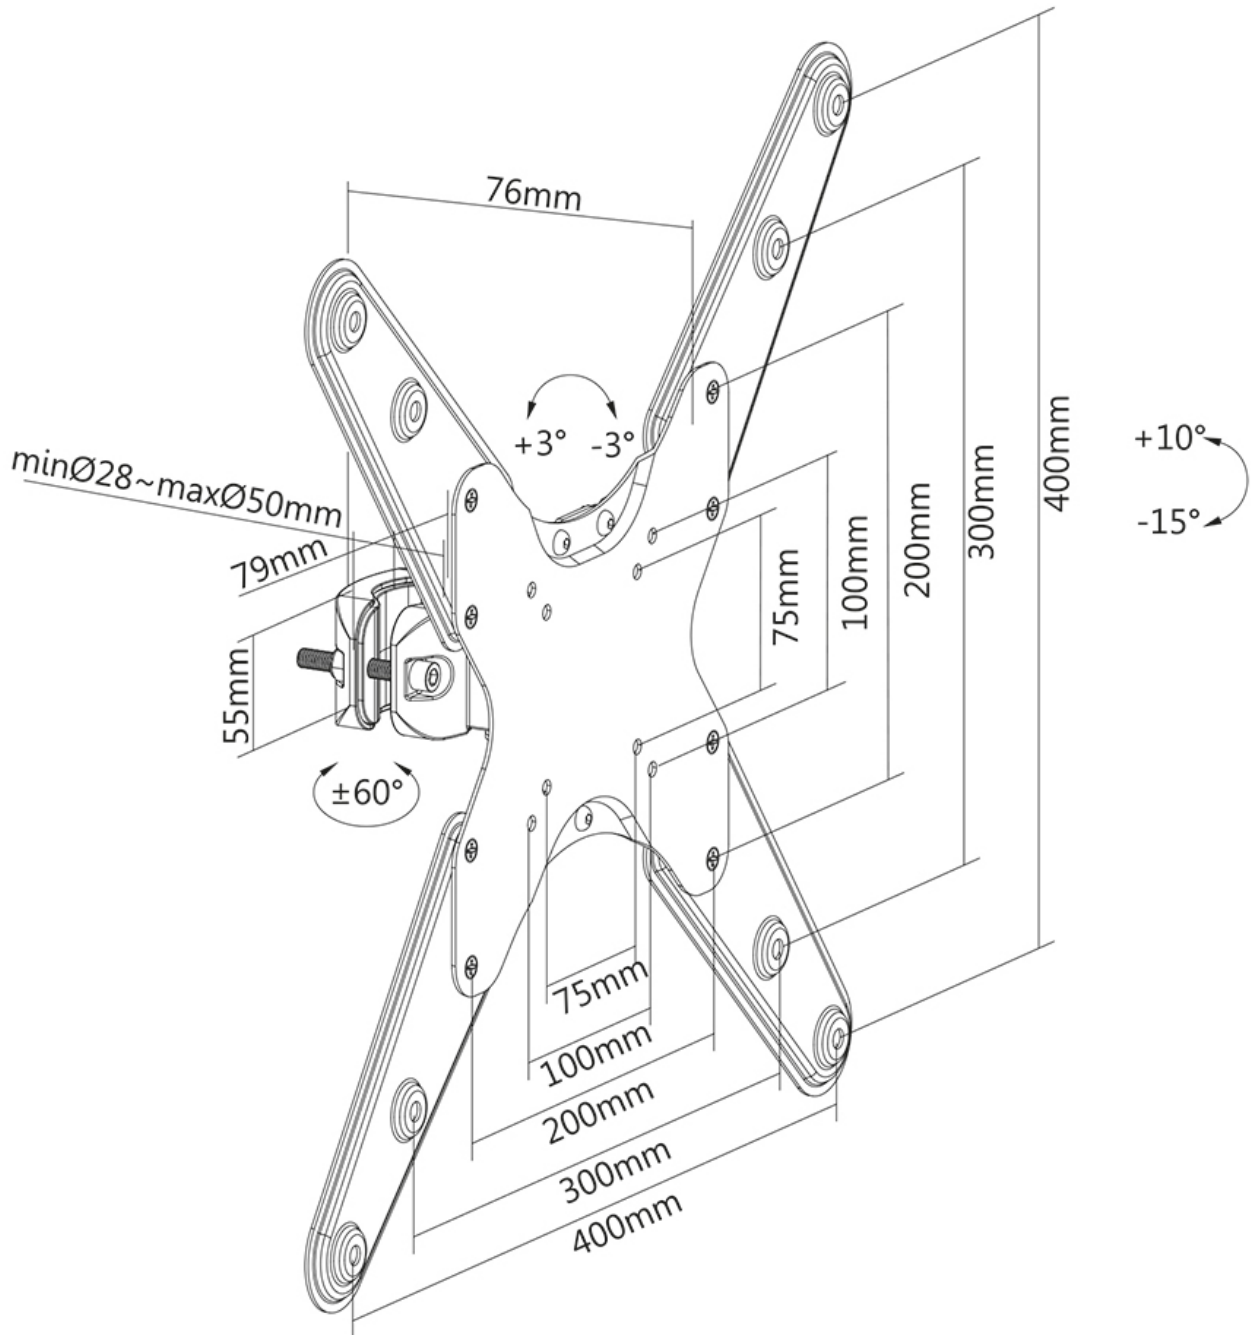

FUNCTIONALITEIT

Type	Kantelen Roteren Zwenken
Kantelen (graden)	+10°, -15°
Zwenken (graden)	120°
Hoogte	45 cm
Breedte	45 cm
Diepte	12,2 cm

INFORMATIE

Kleur	Zwart
Hoofdmateriaal	Staal
Garantie	5 jaar
EAN code	8717371449001

*NB. De vermelde inch-maten zijn slechts een indicatie, gecombineerd met het gewicht en de VESA-maten. Het maximale gewicht en de VESA-maat zijn absolute beperkingen voor de producten en dienen niet te worden overschreden.

Neomounts FL40-430BL14 full motion TV-paalsteun (Ø28-50 mm) voor 32-55" schermen - Zwart

De Neomounts FL40-430BL14 is een full motion paalsteun voor flat screens tot 55" met een maximaal draagvermogen van 25 kg. De veelzijdige technologie kantel- (25°) en zwenktechnologie (120°) maakt het mogelijk om de optimale kijkhoek te creëren. Voor de perfecte installatie is niveaustelling beschikbaar.

De FL40-430BL14 heeft een diepte van 7,6 cm en is geschikt voor schermen met VESA gatenpatroon 75x75 tot 400x400 mm.

FL40-430BL14

NEOMOUNTS TV-PAALSTEUN

Neomounts