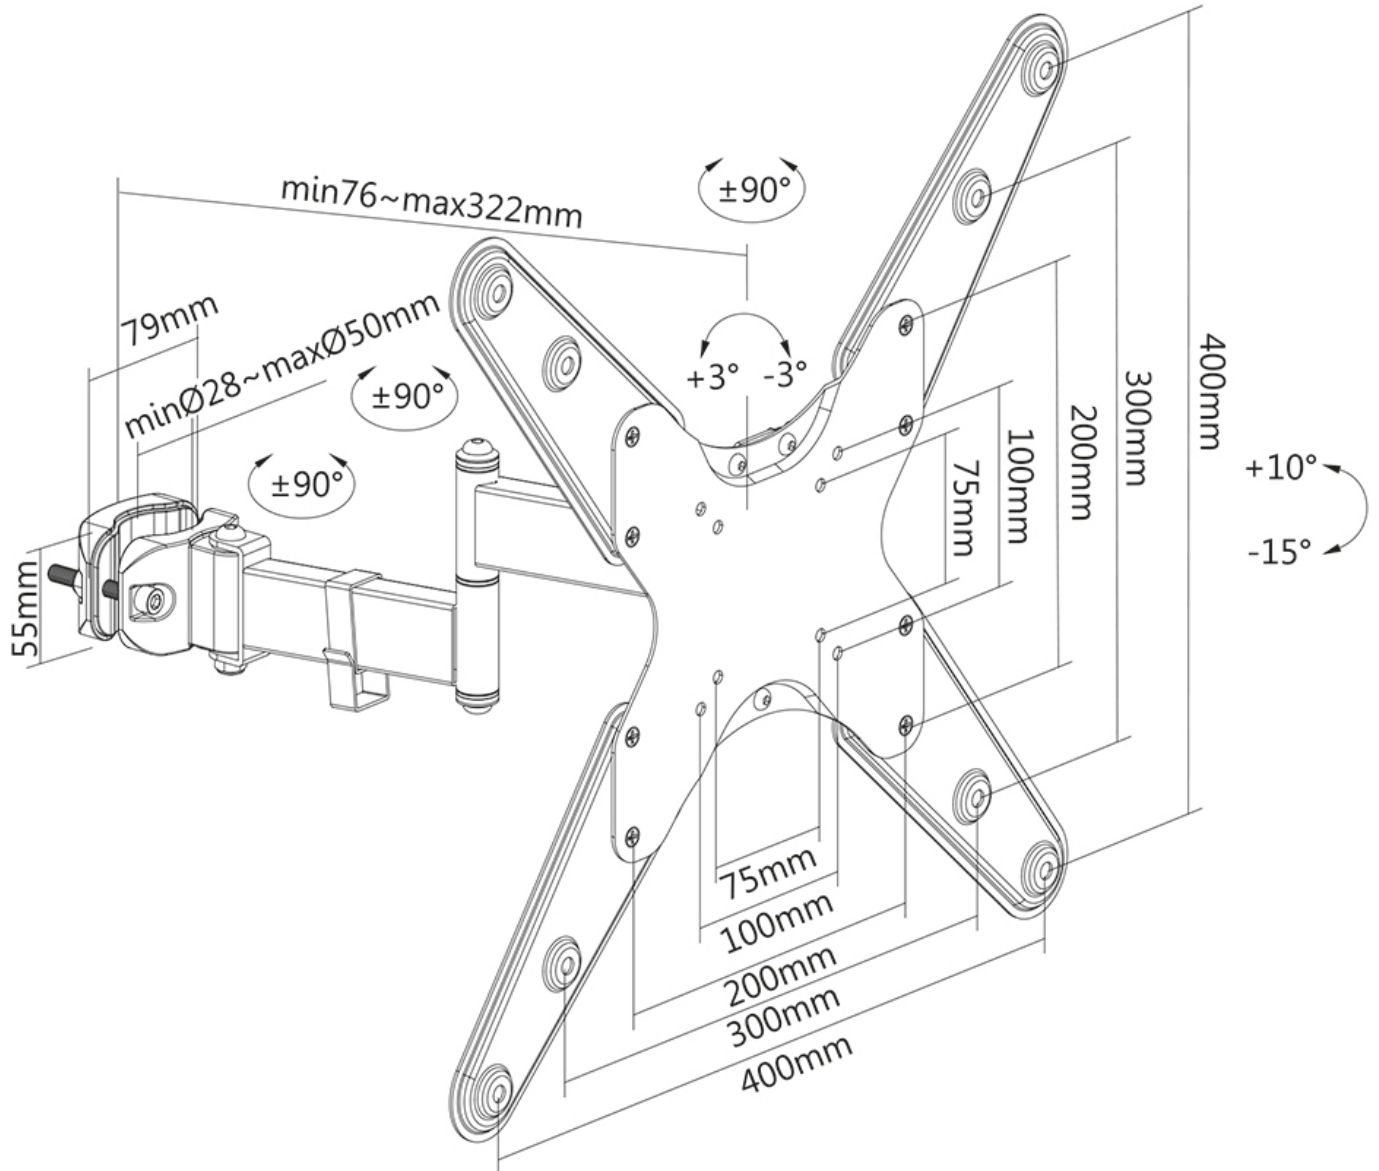

FL40-450BL14

NEOMOUNTS TV-PAALSTEUN

Neomounts