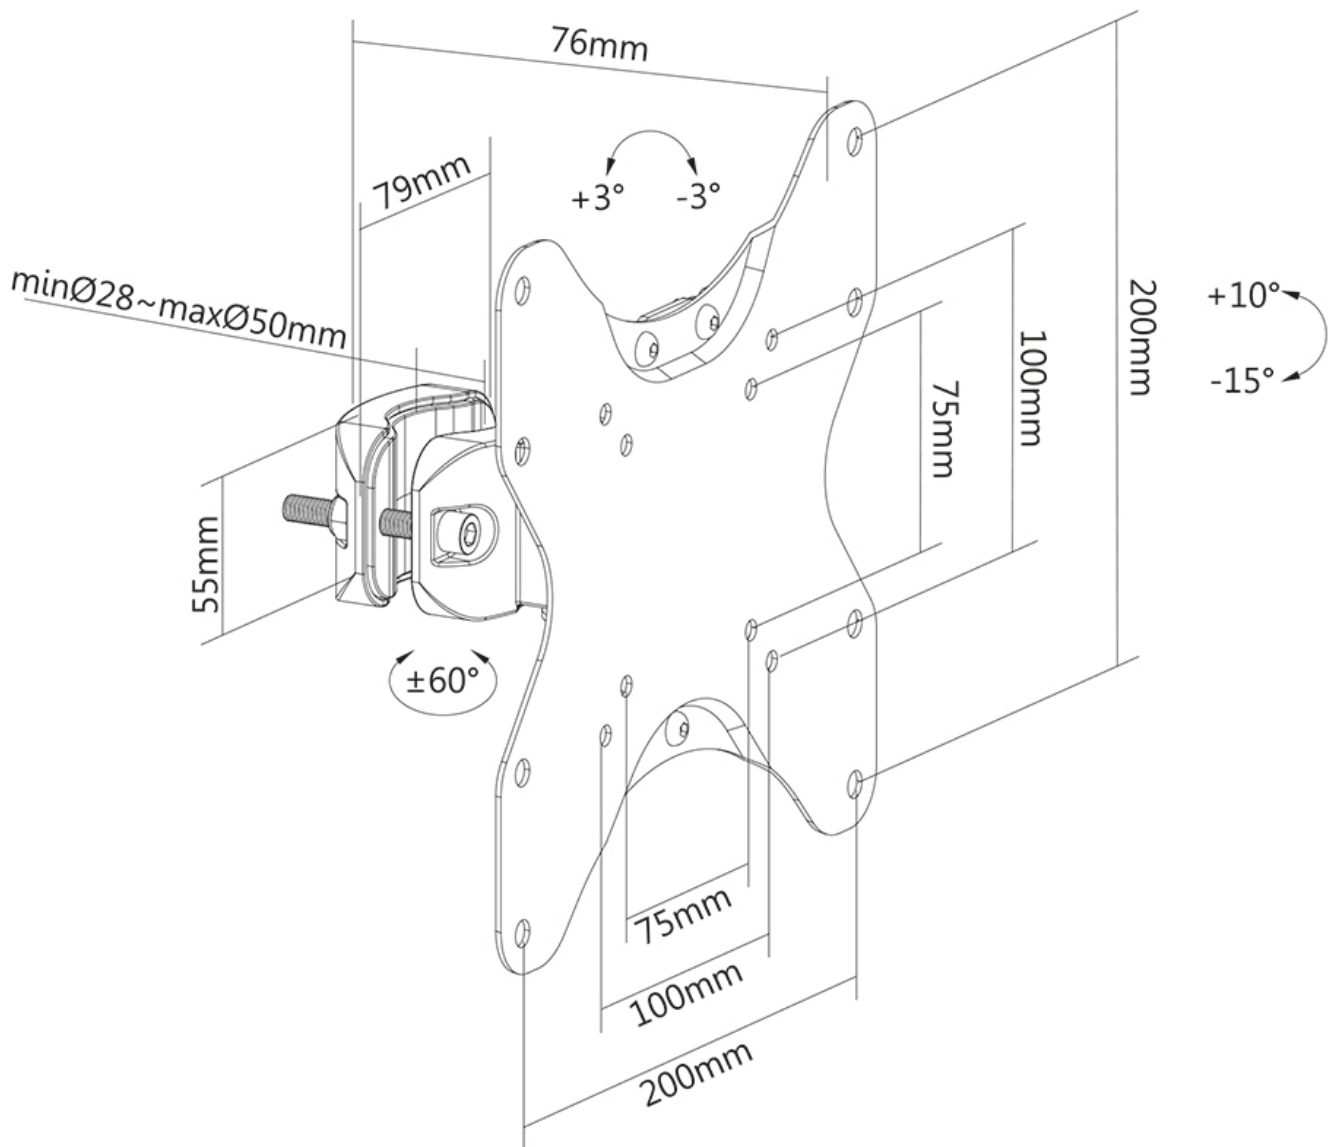

FUNCTIONALITEIT

Type	Kantelen Roteren Zwenken
Kantelen (graden)	+10°, -15°
Zwenken (graden)	120°
Hoogte	22,6 cm
Breedte	22,6 cm
Diepte	12,2 cm

INFORMATIE

Kleur	Zwart
Hoofdmateriaal	Staal
Garantie	5 jaar
EAN code	8717371448998

*NB. De vermelde inch-maten zijn slechts een indicatie, gecombineerd met het gewicht en de VESA-maten. Het maximale gewicht en de VESA-maat zijn absolute beperkingen voor de producten en dienen niet te worden overschreden.

Neomounts FL40-430BL12 full motion TV-paalsteun (Ø28-50 mm) voor 23-42" schermen - Zwart

De Neomounts FL40-430BL12 is een full motion paalsteun voor flat screens tot 42" met een maximaal draagvermogen van 25 kg. De veelzijdige technologie kantel- (25°) en zwenktechnologie (120°) maakt het mogelijk om de optimale kijkhoek te creëren. Voor de perfecte installatie is niveaustelling beschikbaar.

De FL40-430BL12 heeft een diepte van 7,6 cm en is geschikt voor schermen met VESA gatenpatroon 75x75 tot 200x200 mm.

FL40-430BL12

NEOMOUNTS TV-PAALSTEUN

Neomounts