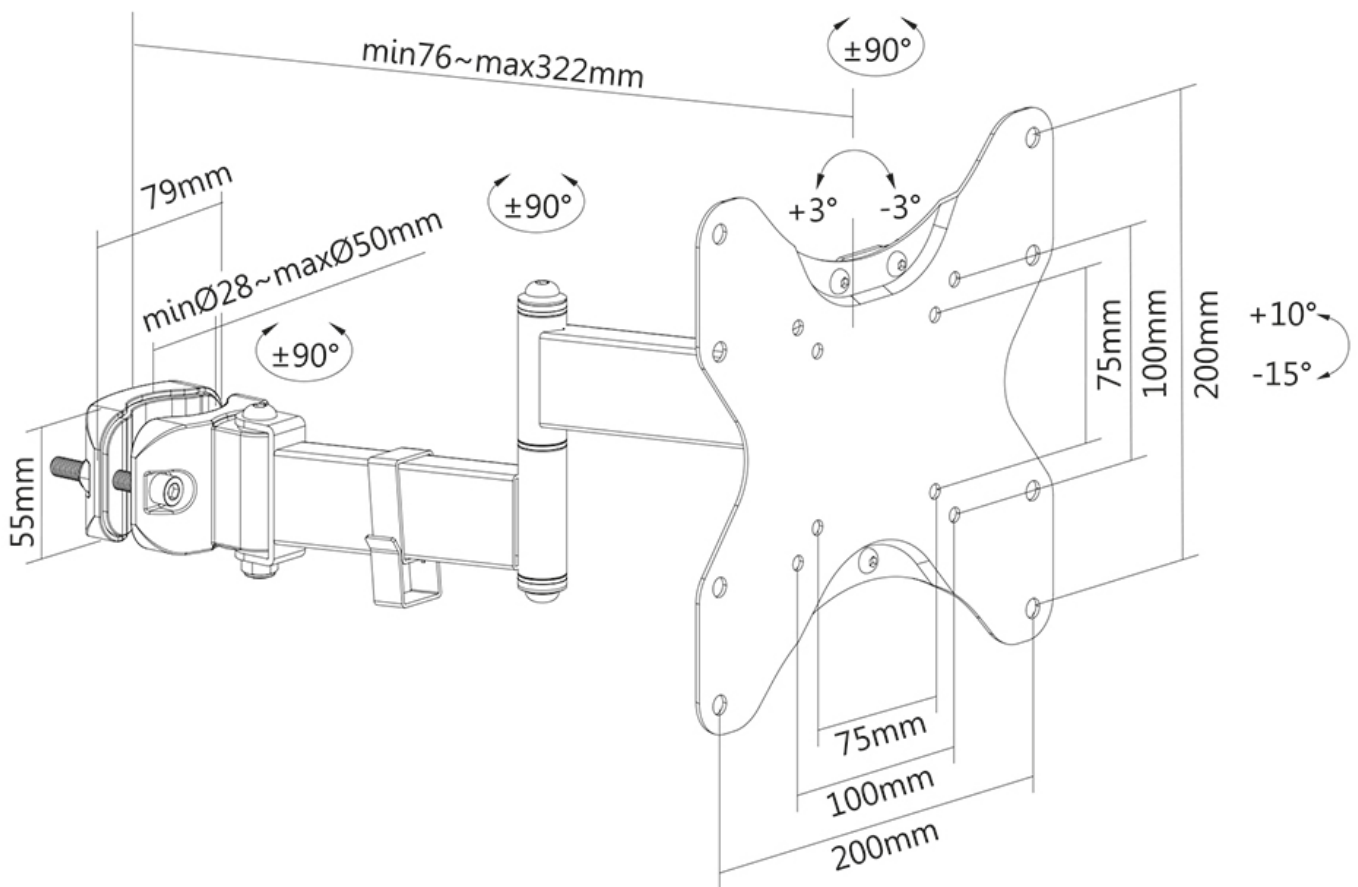

FL40-450BL12

NEOMOUNTS TV-PAALSTEUN

Neomounts