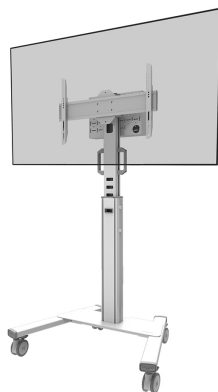

FL50S-825WH1

NEOMOUNTS VLOERSTEUN

SPECIFICATIES

ALGEMEEN

Min. beeldformaat*	37 inch
Max. beeldformaat*	75 inch
Min. draagvermogen	0 kg (per scherm)
Max. draagvermogen	70 kg (per scherm)
Schermen	1
VESA minimaal	100x100 mm
VESA maximaal	600x400 mm

FUNCTIONALITEIT

Type	Vlak
Hoogteverstelling	104-157 cm
Kantelen (graden)	+0°, -5°
Hoogte	175 cm
Breedte	90,3 cm
Diepte	70,2 cm
Verstellingstype	Manueel
Vergrendelbaar	Vergrendelbaar - Hangslot niet inbegrepen

Neomounts

Neomounts

Neomounts FL50S-825WH1 mobiele vloersteun voor 37-75" schermen - Wit

De Neomounts FL50S-825WH1 MOVE Up is een mobiele vloersteun voor flat screens tot 75" met een maximaal draagvermogen van 70 kg. De vloersteun is manueel in hoogte verstelbaar (104-157 cm), evenals de beugelkop. Een afsluitbaar, geventileerd hardware compartiment is inbegrepen en optioneel voor installatie (zowel portrait als landscape).

De MOVE Up trolley is voorzien van praktische handgrepen en vier stevige dubbele 10 cm zwenkwielen met rem, waarmee de trolley eenvoudig verplaatst kan worden en gebruikt waar je maar wilt. Dankzij de grote zwenkwielen vormen drempels of tapijten geen uitdaging voor de FL50S-825WH1. Het slimme interne kabelbeheersysteem heeft diverse in- en uitgangen voor flexibel gebruik (boven, in het midden waar de mediaspeler is geplaatst en onder de trolley) en verbergt en leidt de kabels van de vloersteun naar het scherm. De vloersteun heeft een praktische kabelmanagementbeugel aan de achterzijde, voor eenvoudige en veilige verplaatsing. Bovendien is aan de onderkant van de trolley een ruimte met tie-wrapgaten aanwezig voor de installatie van een stekkerdoos. De FL50S-825WH1 compact verpakt voor geoptimaliseerd transport en opslag.