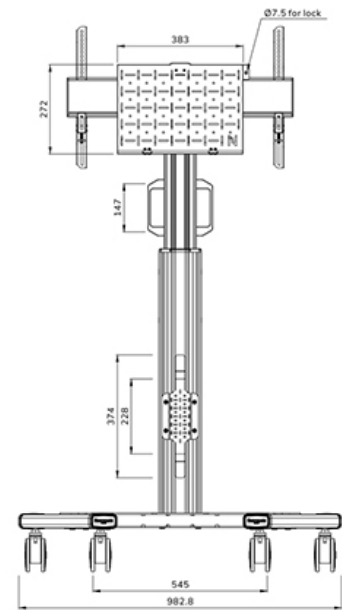

FUNCTIONALITEIT

Type	Vlak
Hoogteverstelling	104-157 cm
Kantelen (graden)	+0°, -5°
Hoogte	175 cm
Breedte	90,3 cm
Diepte	70,2 cm
Verstellingstype	Manueel
Vergrendelbaar	Vergrendelbaar - Hangslot niet inbegrepen

Neomounts

Neomounts

Neomounts FL50S-825BL1 mobiele vloersteun voor 37-75" schermen - Zwart

De Neomounts FL50S-825BL1 MOVE Up is een mobiele vloersteun voor flat screens tot 75" met een maximaal draagvermogen van 70 kg. De vloersteun is manueel in hoogte verstelbaar (104-157 cm), evenals de beugelkop. Een afsluitbaar, geventileerd hardware compartiment is inbegrepen en optioneel voor installatie (zowel portrait als landscape).

De MOVE Up trolley is voorzien van praktische handgrepen en vier stevige dubbele 10 cm zwenkwielen met rem, waarmee de trolley eenvoudig verplaatst kan worden en gebruikt waar je maar wilt. Dankzij de grote zwenkwielen vormen drempels of tapijten geen uitdaging voor de FL50S-825BL1. Het slimme interne kabelbeheersysteem heeft diverse in- en uitgangen voor flexibel gebruik (boven, in het midden waar de mediaspeler is geplaatst en onder de trolley) en verbergt en leidt de kabels van de vloersteun naar het scherm. De vloersteun heeft een praktische kabelmanagementbeugel aan de achterzijde, voor eenvoudige en veilige verplaatsing. Bovendien is aan de onderkant van de trolley een ruimte met tie-wrapgaten aanwezig voor de installatie van een stekkerdoos. De FL50S-825BL1 is compact verpakt voor geoptimaliseerd transport en opslag.

FL50S-825BL1

NEOMOUNTS VLOERSTEUN

Neomounts

Measuring unit: mm