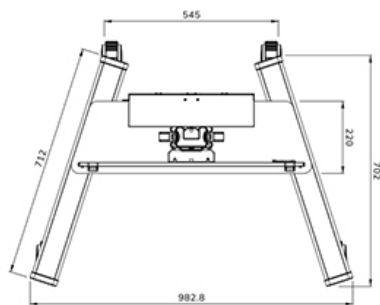

FUNCTIONALITEIT

Type	Vlak
Hoogteverstelling	104-157 cm
Kantelen (graden)	+0°, -5°
Hoogte	175 cm
Breedte	90,3 cm
Diepte	70,2 cm
Verstellingstype	Manueel
Vergrendelbaar	Vergrendelbaar - Hangslot niet inbegrepen

Neomounts

Neomounts

Neomounts FL50S-825BL1 mobiele vloersteun voor 37-75" schermen - Zwart

De Neomounts FL50S-825BL1 MOVE Up is een mobiele vloersteun voor flat screens tot 75" met een maximaal draagvermogen van 70 kg. De vloersteun is manueel in hoogte verstelbaar (104-157 cm), evenals de beugelkop. Een afsluitbaar, geventileerd hardware compartiment is inbegrepen en optioneel voor installatie (zowel portrait als landscape).

FL50S-825BL1

NEOMOUNTS VLOERSTEUN

Neomounts

Measuring unit: mm