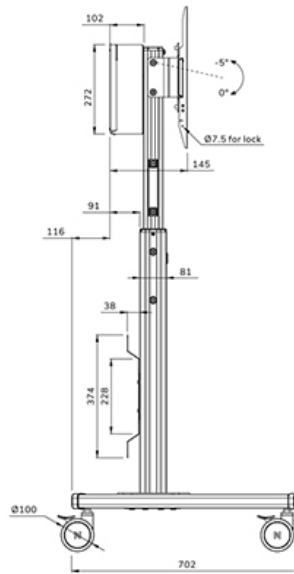

FUNCTIONALITEIT

Type	Vlak
Hoogteverstelling	104-157 cm
Kantelen (graden)	+0°, -5°
Hoogte	175 cm
Breedte	90,3 cm
Diepte	70,2 cm
Verstellingstype	Manueel
Vergrendelbaar	Vergrendelbaar - Hangslot niet inbegrepen

Neomounts

Neomounts

Neomounts FL50S-825BL1 mobiele vloersteun voor 37-75" schermen - Zwart

De Neomounts FL50S-825BL1 MOVE Up is een mobiele vloersteun voor flat screens tot 75" met een maximaal draagvermogen van 70 kg. De vloersteun is manueel in hoogte verstelbaar (104-157 cm), evenals de beugelkop. Een afsluitbaar, geventileerd hardware compartiment is inbegrepen en optioneel voor installatie (zowel portrait als landscape).

De MOVE Up trolley is voorzien van praktische handgrepen en vier stevige dubbele 10 cm zwenkwielen met rem, waarmee de trolley eenvoudig verplaatst kan worden en gebruikt waar je maar wilt. Dankzij de grote zwenkwielen vormen drempels of tapijten geen uitdaging voor de FL50S-825BL1. Het slimme interne kabelbeheersysteem heeft diverse in- en uitgangen voor flexibel gebruik (boven, in het midden waar de mediaspeler is geplaatst en onder de trolley) en verbergt en leidt de kabels van de vloersteun naar het scherm. De vloersteun heeft een praktische kabelmanagementbeugel aan de achterzijde, voor eenvoudige en veilige verplaatsing. Bovendien is aan de onderkant van de trolley een ruimte met tie-wrapgaten aanwezig voor de installatie van een stekkerdoos. De FL50S-825BL1 is compact verpakt voor geoptimaliseerd transport en opslag.

FL50S-825BL1

NEOMOUNTS VLOERSTEUN

Neomounts

Measuring unit: mm