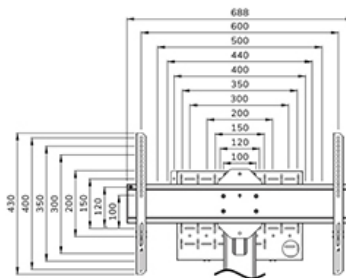

FUNCTIONALITEIT

Type	Vlak
Hoogteverstelling	104-157 cm
Kantelen (graden)	+0°, -5°
Hoogte	175 cm
Breedte	90,3 cm
Diepte	70,2 cm
Verstellingstype	Manueel
Vergrendelbaar	Vergrendelbaar - Hangslot niet inbegrepen

Neomounts

Neomounts

Neomounts FL50S-825BL1 mobiele vloersteun voor 37-75" schermen - Zwart

De Neomounts FL50S-825BL1 MOVE Up is een mobiele vloersteun voor flat screens tot 75" met een maximaal draagvermogen van 70 kg. De vloersteun is manueel in hoogte verstelbaar (104-157 cm), evenals de beugelkop. Een afsluitbaar, geventileerd hardware compartiment is inbegrepen en optioneel voor installatie (zowel portrait als landscape).

De MOVE Up trolley is voorzien van praktische handgrepen en vier stevige dubbele 10 cm zwenkwielen met rem, waarmee de trolley eenvoudig verplaatst kan worden en gebruikt waar je maar wilt. Dankzij de grote zwenkwielen vormen drempels of tapijten geen uitdaging voor de FL50S-825BL1. Het slimme interne kabelbeheersysteem heeft diverse in- en uitgangen voor flexibel gebruik (boven, in het midden waar de mediaspeler is geplaatst en onder de trolley) en verbergt en leidt de kabels van de vloersteun naar het scherm. De vloersteun heeft een praktische kabelmanagementbeugel aan de achterzijde, voor eenvoudige en veilige verplaatsing. Bovendien is aan de onderkant van de trolley een ruimte met tie-wrapgaten aanwezig voor de installatie van een stekkerdoos. De FL50S-825BL1 is compact verpakt voor geoptimaliseerd transport en opslag.

FL50S-825BL1

NEOMOUNTS VLOERSTEUN

Neomounts

Measuring unit: mm