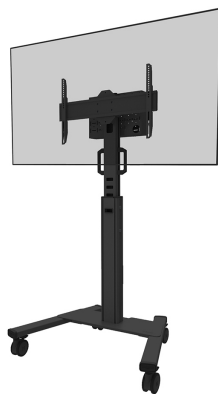

FL50S-825BL1

NEOMOUNTS VLOERSTEUN

SPECIFICATIES

ALGEMEEN

Min. beeldformaat*	37 inch
Max. beeldformaat*	75 inch
Min. draagvermogen	0 kg (per scherm)
Max. draagvermogen	70 kg (per scherm)
Schermen	1
VESA minimaal	100x100 mm
VESA maximaal	600x400 mm

FUNCTIONALITEIT

Type	Vlak
Hoogteverstelling	104-157 cm
Kantelen (graden)	+0°, -5°
Hoogte	175 cm
Breedte	90,3 cm
Diepte	70,2 cm
Verstellingstype	Manueel
Vergrendelbaar	Vergrendelbaar - Hangslot niet inbegrepen

Neomounts

Neomounts

Neomounts FL50S-825BL1 mobiele vloersteun voor 37-75" schermen - Zwart

De Neomounts FL50S-825BL1 MOVE Up is een mobiele vloersteun voor flat screens tot 75" met een maximaal draagvermogen van 70 kg. De vloersteun is manueel in hoogte verstelbaar (104-157 cm), evenals de beugelkop. Een afsluitbaar, geventileerd hardware compartiment is inbegrepen en optioneel voor installatie (zowel portrait als landscape).

De MOVE Up trolley is voorzien van praktische handgrepen en vier stevige dubbele 10 cm zwenkwielen met rem, waarmee de trolley eenvoudig verplaatst kan worden en gebruikt waar je maar wilt. Dankzij de grote zwenkwielen vormen drempels of tapijten geen uitdaging voor de FL50S-825BL1. Het slimme interne kabelbeheersysteem heeft diverse in- en uitgangen voor flexibel gebruik (boven, in het midden waar de mediaspeler is geplaatst en onder de trolley) en verbergt en leidt de kabels van de vloersteun naar het scherm. De vloersteun heeft een praktische kabelmanagementbeugel aan de achterzijde, voor eenvoudige en veilige verplaatsing. Bovendien is aan de onderkant van de trolley een ruimte met tie-wrapgaten aanwezig voor de installatie van een stekkerdoos. De FL50S-825BL1 is compact verpakt voor geoptimaliseerd transport en opslag.