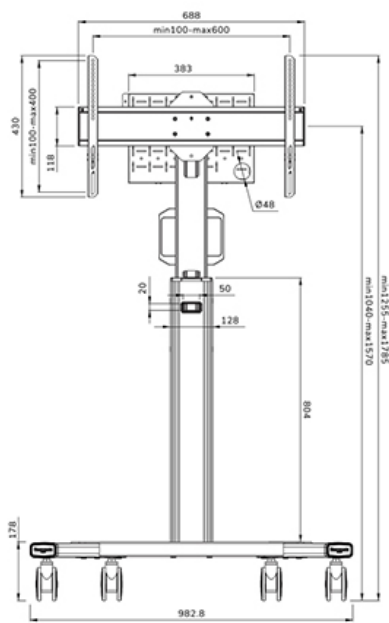

FL50S-825BL1

NEOMOUNTS VLOERSTEUN

SPECIFICATIES

ALGEMEEN

Min. beeldformaat*	37 inch
Max. beeldformaat*	75 inch
Min. draagvermogen	0 kg (per scherm)
Max. draagvermogen	70 kg (per scherm)
Schermen	1
VESA minimaal	100x100 mm
VESA maximaal	600x400 mm

FUNCTIONALITEIT

Type	Vlak
Hoogteverstelling	104-157 cm
Kantelen (graden)	+0°, -5°
Hoogte	175 cm
Breedte	90,3 cm
Diepte	70,2 cm
Verstellingstype	Manueel
Vergrendelbaar	Vergrendelbaar - Hangslot niet inbegrepen

Neomounts

Neomounts

Neomounts FL50S-825BL1 mobiele vloersteun voor 37-75" schermen - Zwart

De Neomounts FL50S-825BL1 MOVE Up is een mobiele vloersteun voor flat screens tot 75" met een maximaal draagvermogen van 70 kg. De vloersteun is manueel in hoogte verstelbaar (104-157 cm), evenals de beugelkop. Een afsluitbaar, geventileerd hardware compartiment is inbegrepen en optioneel voor installatie (zowel portrait als landscape).

FL50S-825BL1

NEOMOUNTS VLOERSTEUN

Neomounts

Measuring unit: mm