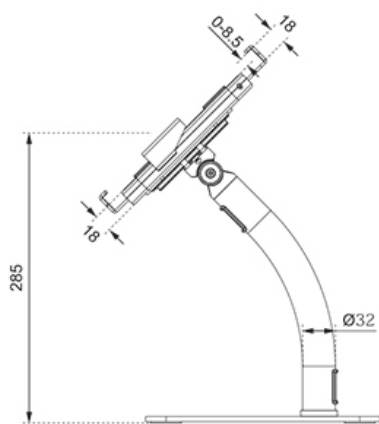

#### FUNCTIONALITEIT

Type	Kantelen Roteren
Kantelen (graden)	+20°, -110°
Roteren (graden)	360°
Hoogte	41,5 cm
Breedte	16 cm
Diepte	23 cm
Verstellingstype	Manueel
Vergrendelbaar	Vergrendelbaar - Inclusief veiligheidsschroef

#### INFORMATIE

Kleur	Wit
Hoofdmateriaal	Staal
Garantie	5 jaar
EAN code	8717371449780

\*NB. De vermelde inch-maten zijn slechts een indicatie, gecombineerd met het gewicht en de VESA-maten. Het maximale gewicht en de VESA-maat zijn absolute beperkingen voor de producten en dienen niet te worden overschreden.

### Neomounts DS15-625WH1 kantel- en roteerbare tafelblad tablethouder voor 7,9-11" tablets - Wit

De Neomounts DS15-625WH1 is een tafelblad tablethouder die 360° kan roteren, zodat eenvoudig geschakeld kan worden tussen portrait en landscape oriëntatie. Daarnaast kan de tablethouder +20°/-110° kantelen voor een comfortabele kijkpositie. Met behulp van de schuifrail aan de achterzijde kan de tablet in het midden van de steun worden uitgelijnd.

DS15-625WH1

NEOMOUNTS TAFELBLAD TABLETHOUDER

Neomounts

Measuring unit: mm