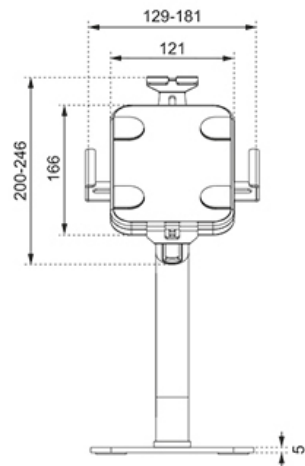

#### FUNCTIONALITEIT

Type	Kantelen Roteren
Kantelen (graden)	+20°, -110°
Roteren (graden)	360°
Hoogte	41,5 cm
Breedte	16 cm
Diepte	23 cm
Verstellingstype	Manueel
Vergrendelbaar	Vergrendelbaar - Inclusief veiligheidsschroef

#### INFORMATIE

Kleur	Wit
Hoofdmateriaal	Staal
Garantie	5 jaar
EAN code	8717371449780

\*NB. De vermelde inch-maten zijn slechts een indicatie, gecombineerd met het gewicht en de VESA-maten. Het maximale gewicht en de VESA-maat zijn absolute beperkingen voor de producten en dienen niet te worden overschreden.

### Neomounts DS15-625WH1 kantel- en roteerbare tafelblad tablethouder voor 7,9-11" tablets - Wit

De Neomounts DS15-625WH1 is een tafelblad tablethouder die 360° kan roteren, zodat eenvoudig geschakeld kan worden tussen portrait en landscape oriëntatie. Daarnaast kan de tablethouder +20°/-110° kantelen voor een comfortabele kijkpositie. Met behulp van de schuifrail aan de achterzijde kan de tablet in het midden van de steun worden uitgelijnd.

DS15-625WH1

NEOMOUNTS TAFELBLAD TABLETHOUDER

Neomounts

Measuring unit: mm