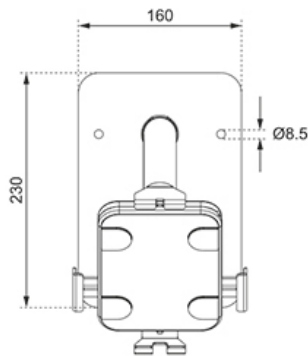

#### FUNCTIONALITEIT

Type	Kantelen Roteren
Kantelen (graden)	+20°, -110°
Roteren (graden)	360°
Hoogte	41,5 cm
Breedte	16 cm
Diepte	23 cm
Verstellingstype	Manueel
Vergrendelbaar	Vergrendelbaar - Inclusief veiligheidsschroef

#### INFORMATIE

Kleur	Wit
Hoofdmateriaal	Staal
Garantie	5 jaar
EAN code	8717371449780

\*NB. De vermelde inch-maten zijn slechts een indicatie, gecombineerd met het gewicht en de VESA-maten. Het maximale gewicht en de VESA-maat zijn absolute beperkingen voor de producten en dienen niet te worden overschreden.

### Neomounts DS15-625WH1 kantel- en roteerbare tafelblad tablethouder voor 7,9-11" tablets - Wit

De Neomounts DS15-625WH1 is een tafelblad tablethouder die 360° kan roteren, zodat eenvoudig geschakeld kan worden tussen portrait en landscape oriëntatie. Daarnaast kan de tablethouder +20°/-110° kantelen voor een comfortabele kijkpositie. Met behulp van de schuifrail aan de achterzijde kan de tablet in het midden van de steun worden uitgelijnd.

DS15-625WH1

NEOMOUNTS TAFELBLAD TABLETHOUDER

Neomounts

Measuring unit: mm