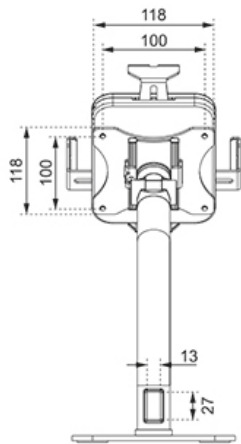

#### FUNCTIONALITEIT

Type	Kantelen Roteren
Kantelen (graden)	+20°, -110°
Roteren (graden)	360°
Hoogte	41,5 cm
Breedte	16 cm
Diepte	23 cm
Verstellingstype	Manueel
Vergrendelbaar	Vergrendelbaar - Inclusief veiligheidsschroef

#### INFORMATIE

Kleur	Wit
Hoofdmateriaal	Staal
Garantie	5 jaar
EAN code	8717371449780

\*NB. De vermelde inch-maten zijn slechts een indicatie, gecombineerd met het gewicht en de VESA-maten. Het maximale gewicht en de VESA-maat zijn absolute beperkingen voor de producten en dienen niet te worden overschreden.

### Neomounts DS15-625WH1 kantel- en roteerbare tafelblad tablethouder voor 7,9-11" tablets - Wit

De Neomounts DS15-625WH1 is een tafelblad tablethouder die 360° kan roteren, zodat eenvoudig geschakeld kan worden tussen portrait en landscape oriëntatie. Daarnaast kan de tablethouder +20°/-110° kantelen voor een comfortabele kijkpositie. Met behulp van de schuifrail aan de achterzijde kan de tablet in het midden van de steun worden uitgelijnd.

DS15-625WH1

NEOMOUNTS TAFELBLAD TABLETHOUDER

Neomounts

Measuring unit: mm