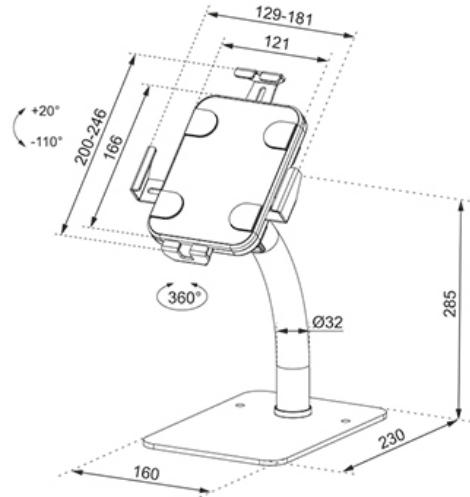

DS15-625WH1

NEOMOUNTS TAFELBLAD TABLETHOUDER

Neomounts

Measuring unit: mm